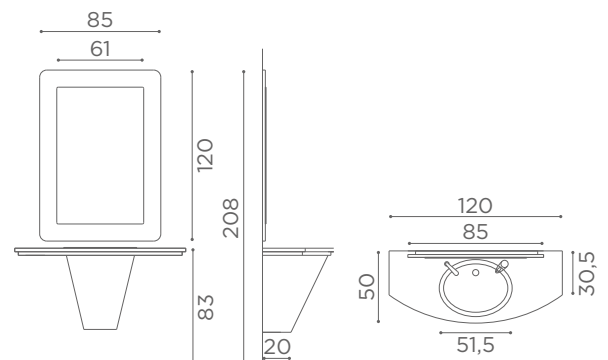

● Fissaggio a parete / Wall fixing  
 ⊕ 220-240VAC 50/60Hz 30W

- Ⓢ TUBO SCARICO Ø40
- CARICO ACQUA FREDDA 3/8"
- CARICO ACQUA CALDA 3/8"

MM/040

MM/041

MM/040

MM/041