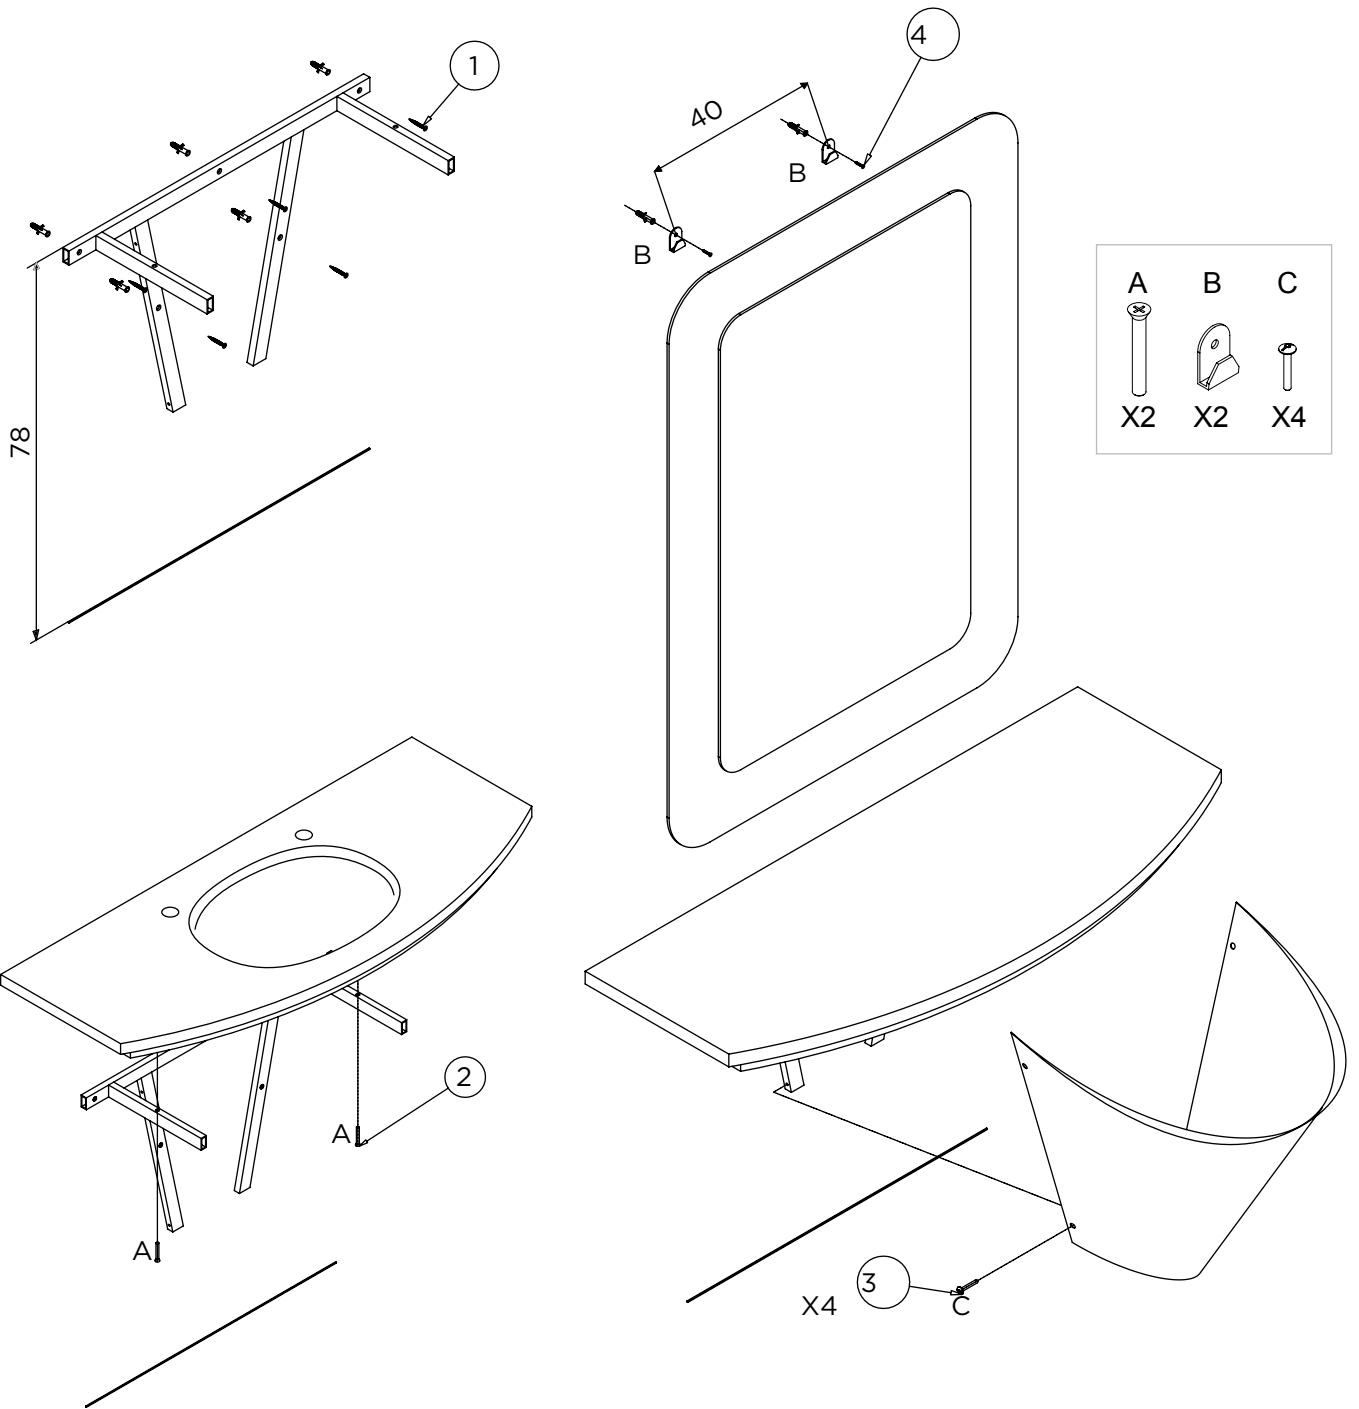

● Fissaggio a parete / Wall fixing  
 ⊕ 220-240VAC 50/60Hz 30W

- Ⓢ TUBO SCARICO Ø40
- CARICO ACQUA FREDDA 3/8"
- CARICO ACQUA CALDA 3/8"

MM/040

MM/041

MM/040

MM/041