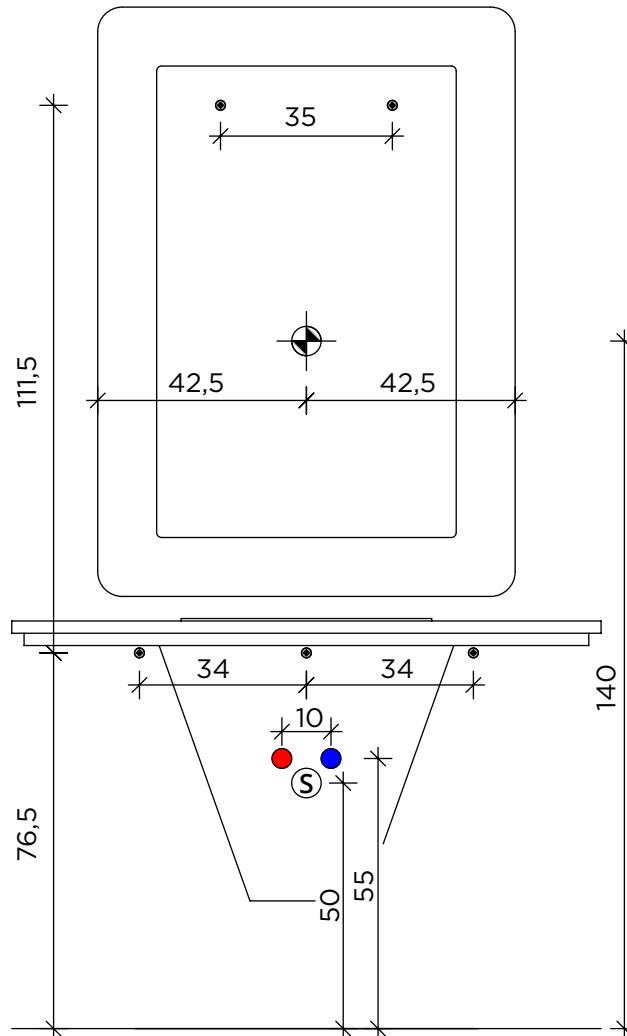

● Fissaggio a parete / Wall fixing  
 ⊕ 220-240VAC 50/60Hz 30W

- Ⓢ TUBO SCARICO Ø40
- CARICO ACQUA FREDDA 3/8"
- CARICO ACQUA CALDA 3/8"

MM/040

MM/041

MM/040

MM/041