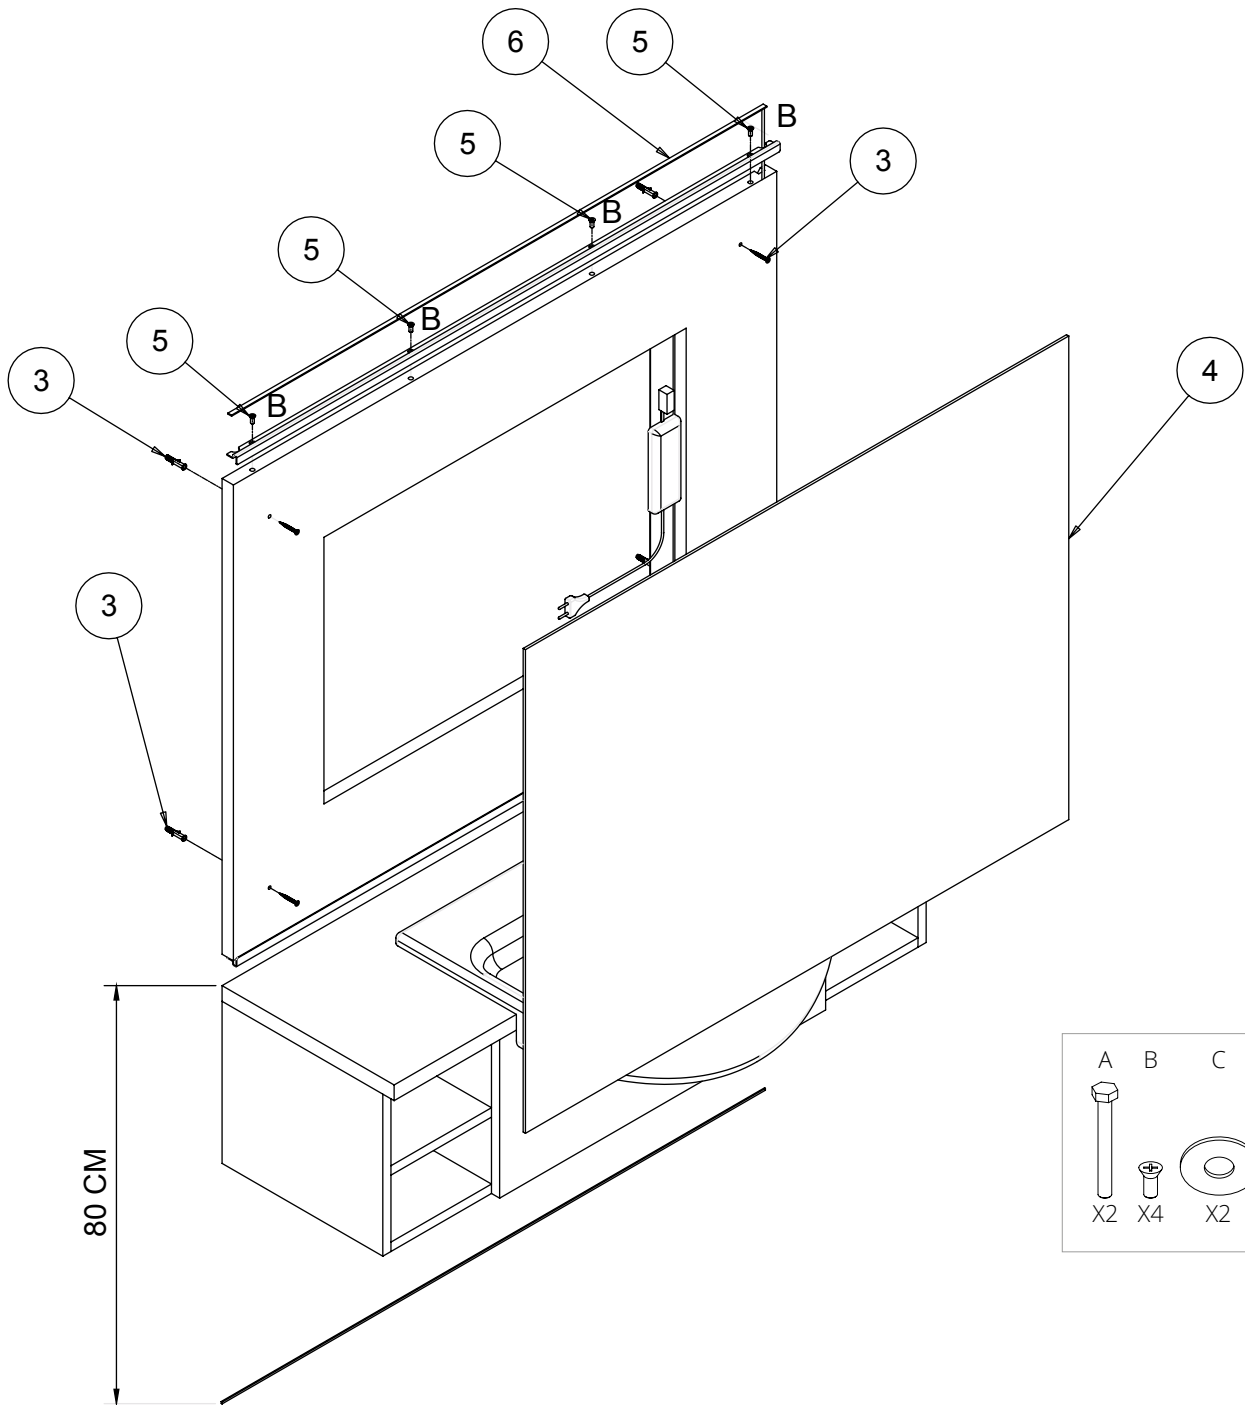

Horizon Barber

Salon Ambience
100% MADE IN ITALY

MM/081