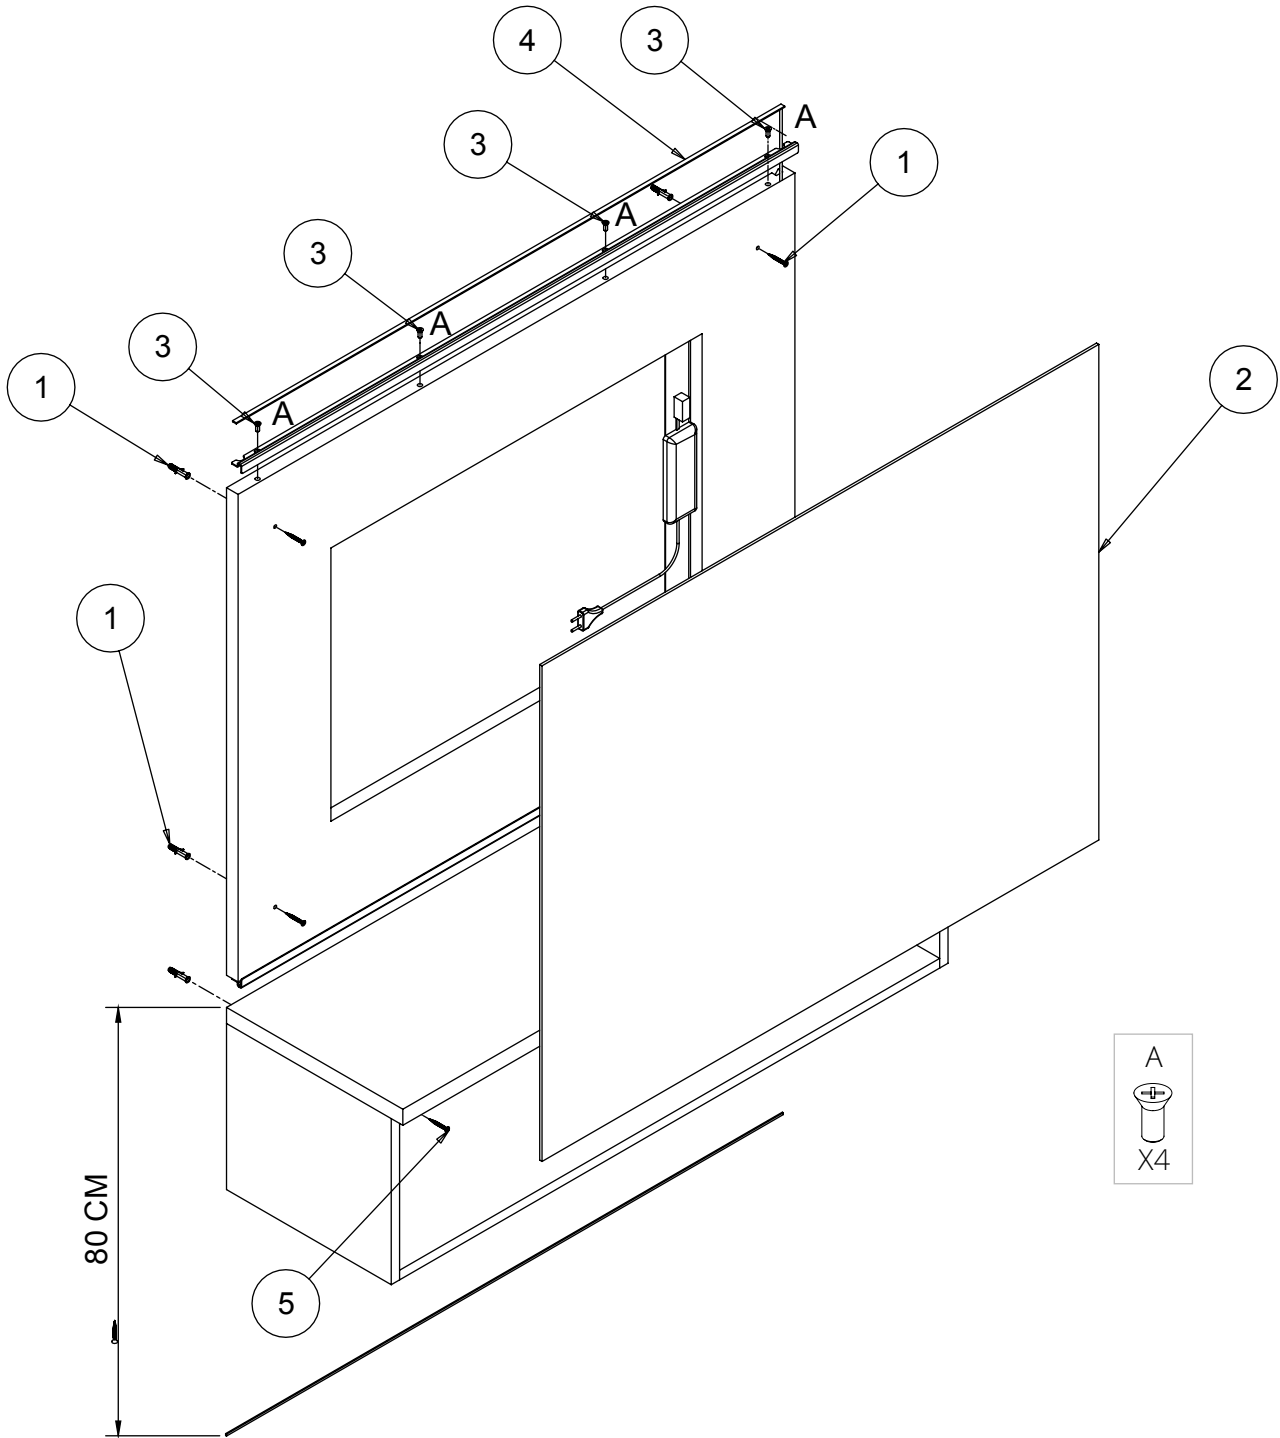

Horizon Barber

Salon Ambience
100% MADE IN ITALY

MM/080