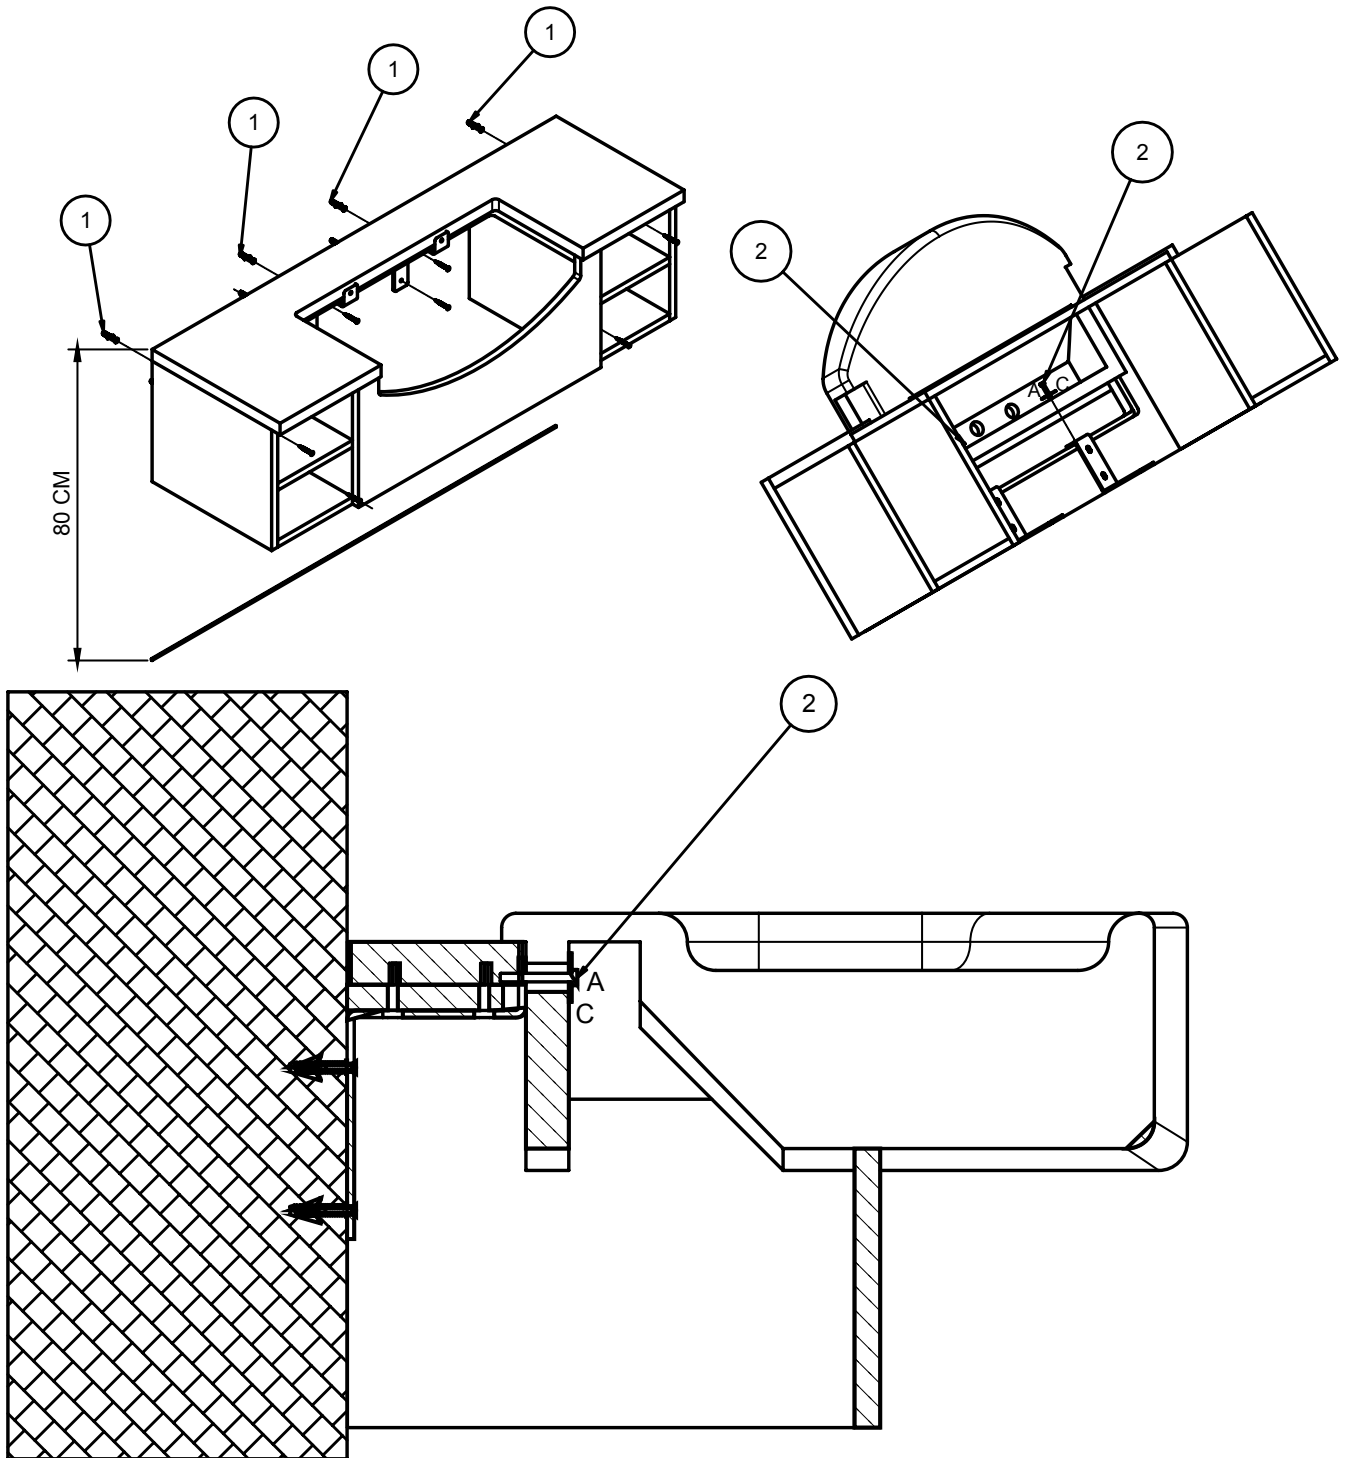

Horizon Barber

Salon Ambience
100% MADE IN ITALY

MM/081