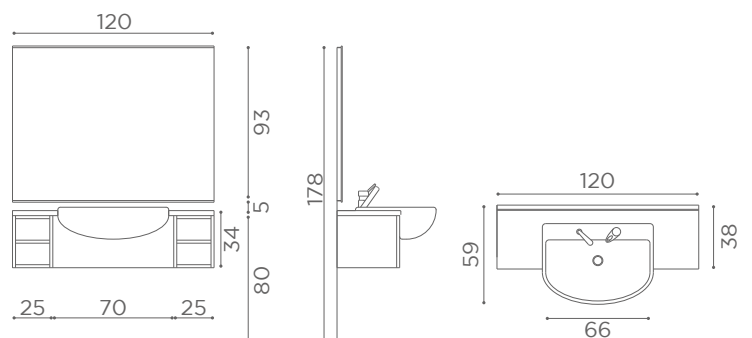

Istruzioni Horizon Barber

Salon Ambience
100% MADE IN ITALY

● Fissaggio a parete / Wall fixing
⊕ 220-240VAC 50/60Hz 15W

- Ⓢ TUBO SCARICO Ø40
- CARICO ACQUA FREDDA 3/8"
- CARICO ACQUA CALDA 3/8"

MM/081

Horizon Barber