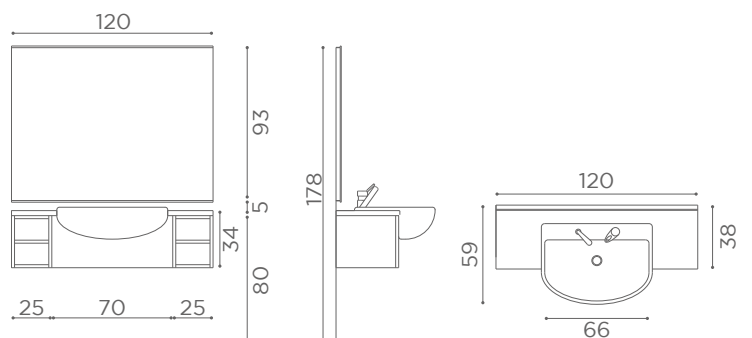

Horizon Barber

Salon Ambience
100% MADE IN ITALY