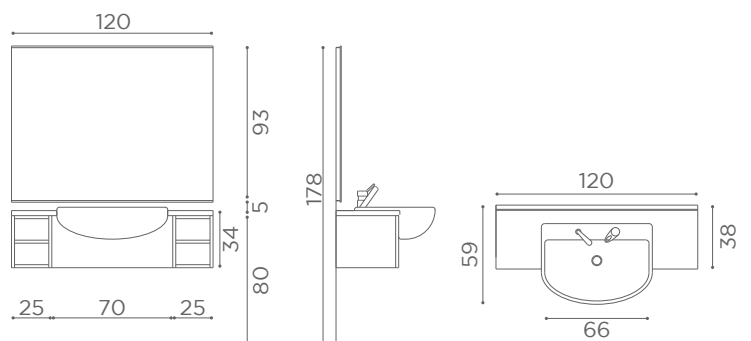

Horizon Barber

Salon Ambience
100% MADE IN ITALY