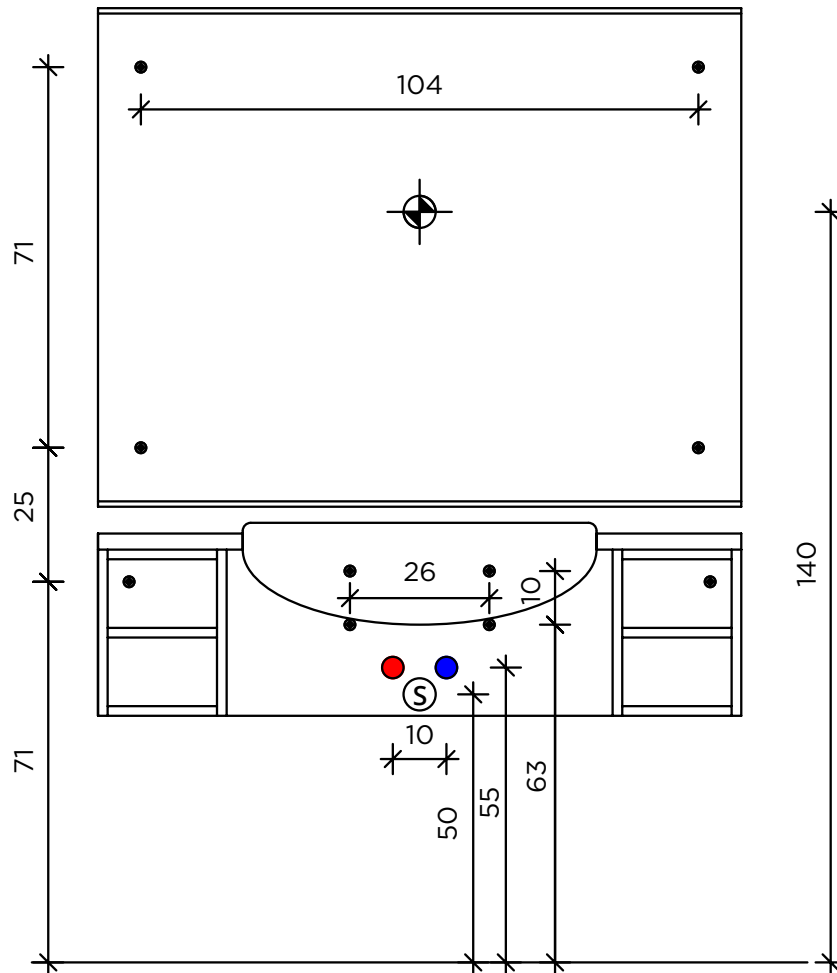

Istruzioni Horizon Barber

Salon Ambience
100% MADE IN ITALY

● Fissaggio a parete / Wall fixing
⊕ 220-240VAC 50/60Hz 15W

- Ⓢ TUBO SCARICO Ø40
- CARICO ACQUA FREDDA 3/8"
- CARICO ACQUA CALDA 3/8"

MM/081

Horizon Barber