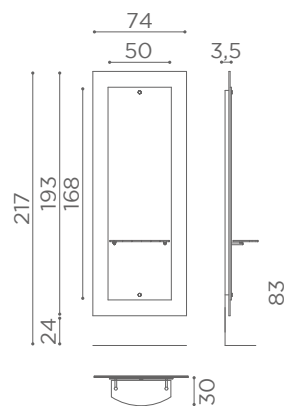

● Fissaggio a parete / Wall fixing  
220-240VAC 50/60Hz 36W

MI/050-01