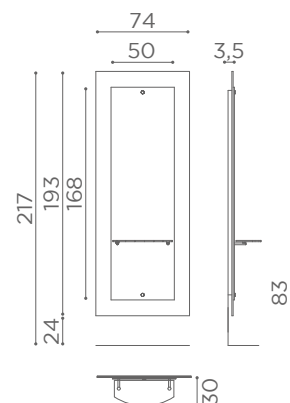

● Fissaggio a parete / Wall fixing  
220-240VAC 50/60Hz 36W

MI/050-01