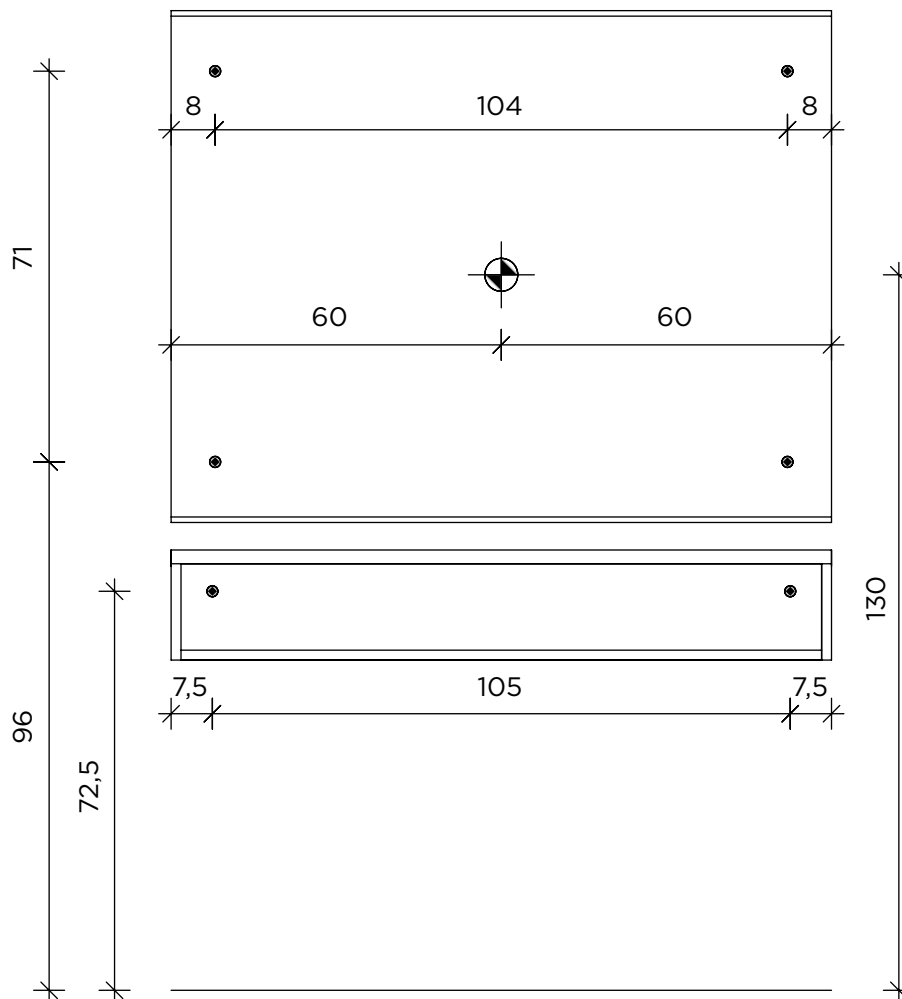

- Fissaggio a parete / Wall fixing
- ⊕ 220-240VAC 50/60Hz 15W

MI/382