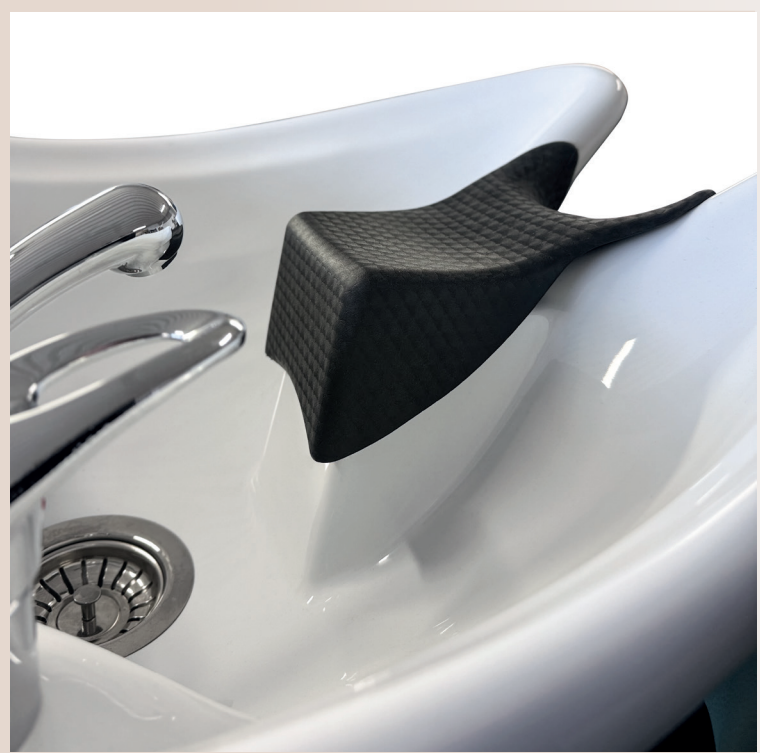

# Salon Ambience

MADE IN ITALY 

*Luca Rossini*  
MADE IN ITALY

**RIVESTIMENTI  
SENZA COSTI  
AGGIUNTIVI IN**

**Special  
Promo**

Valida fino al

~~30.06.2026~~  
**31.07.2026**

Visita il nostro  
sito e scopri  
altre offerte