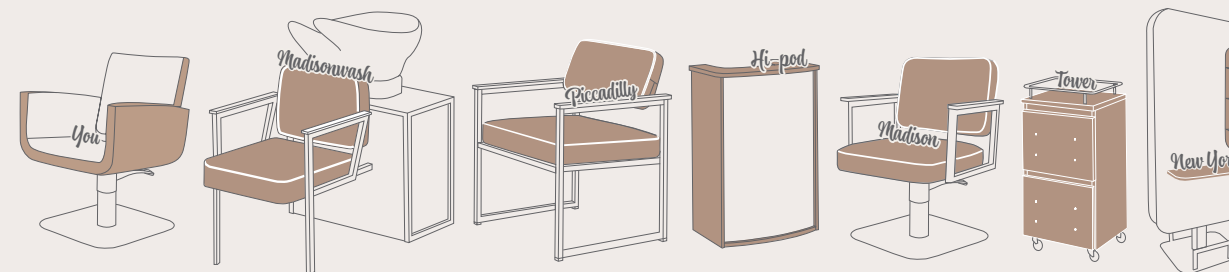

A rendere unico *L'Altra Immagine Hair Studio* è l'atmosfera calda e avvolgente che accoglie il cliente in un abbraccio visivo e sensoriale. I contrasti materici, dalle texture morbide ai dettagli metallici, dalle finiture naturali alle tonalità più profonde, creano un gioco di armonie che dà vita a un ambiente intimo, raffinato, immediatamente riconoscibile. Ogni elemento dell'arredo dialoga con l'illuminazione studiata ad hoc, valorizzando volumi e superfici e restituendo un senso di comfort che invita a rilassarsi e a vivere il salone come un rifugio di stile. Qui, il design non è un semplice complemento: diventa una dichiarazione di identità, capace di trasformare ogni servizio in un'esperienza di bellezza che rimane impressa nel tempo.

prodotti e
materiali
selezionati

Nel progetto de *L'Altra Immagine Hair Studio*, Annalisa ha selezionato arredi Salon Ambience che rispecchiano alla perfezione la sua visione di stile, accoglienza e funzionalità. La poltrona *You*, con le sue linee avvolgenti e la seduta ergonomica, offre un comfort immediato e una presenza elegante che definisce l'area lavoro. Accanto, il lavatesta *Madisonwash* porta nel salone un carattere più urban, grazie alle sue forme decise e contemporanee: un equilibrio tra estetica metropolitana e comodità, pensato per rendere ogni trattamento un momento di vero relax. La zona caschi trova nuova identità con la *Piccadilly*, qui reinterpretata come poltrona dedicata alla postazione tecnica: morbida, stabile e incredibilmente accogliente, aggiunge una nota di stile informale e ricercata. L'ingresso è affidato alla reception *Hi-Pod*, compatta, moderna e dal design pulito, capace di raccontare fin da subito il

carattere del salone. Le poltrone *Madison* e il carrello *Tower*, essenziali e funzionali, accompagnano i professionisti con praticità e discrezione, mentre la specchiera *New York*, scelta nella versione a isola, diventa un vero elemento scenografico: luminosa, iconica, con un'impronta metropolitana che dà ritmo e personalità all'intero spazio.

A definire l'atmosfera è la palette materica accuratamente selezionata: il rivestimento *Vintage Brown F5*, caldo e profondo, arricchisce il salone con una nota vissuta e sofisticata, mentre il laminato *Vintage 01* introduce texture e carattere, creando un dialogo armonioso tra superfici, luce e volumi. L'insieme restituisce un ambiente accogliente e distintivo, dove ogni dettaglio riflette la cura, il gusto e l'identità di chi lo vive ogni giorno.

L'altra immagine
Via Marco Polo, 50, 41123 Modena MO
@L'altra_immagine_

scopri
il salone

Colpi di genio by Salon Ambience

Non fatevi ingannare dal design
impeccabile: tra queste due poltrone
made in Italy si celano 4 dettagli diversi.
Riuscite a individuarli? Occhi ben aperti!