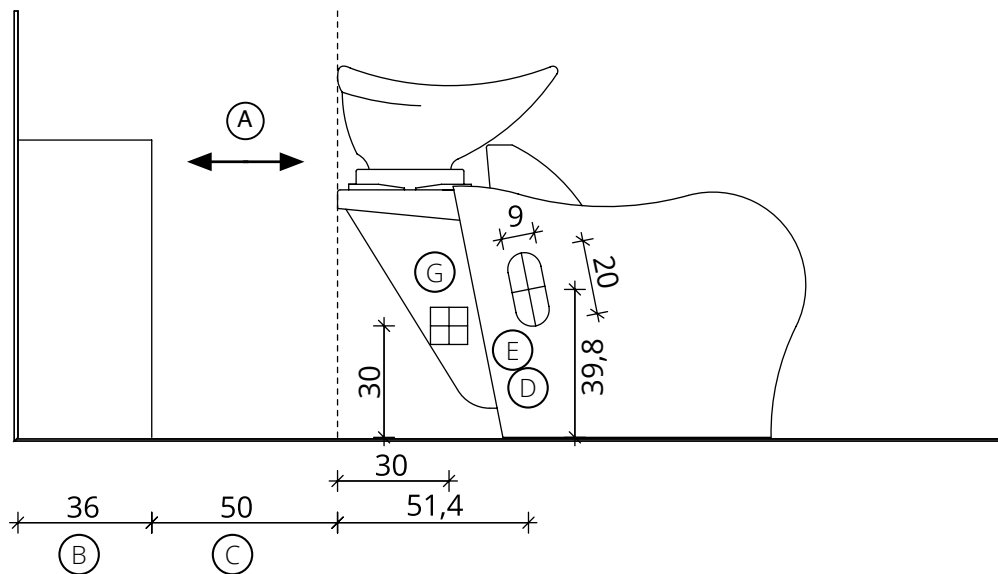

# Luxury - Luxury+ 1 Posto / 1 Seater

**Salon Ambience**  
100% MADE IN ITALY

Fissaggio Pavimento  
Pavement Fixing

Fissaggio Muro  
Wall Fixing

- |  |  |  |
|--|--|--|
| (A) Spazio di lavoro<br>Work space   | (D) Entrata tubo acqua calda e fredda<br>Hot and cold water inlet tube | (G) Punto elettrico 220V<br>Electric point 220V                              |
| (B) 36 cm per il mobile 'Service Centre'<br>48 cm per il mobile 'Wall System'<br>36 cm for 'Service Centre' cabinet<br>48 cm for 'Wall System' cabinet | (E) Uscita tubo acqua<br>Water outlet tube                             | (H) Carico acqua C-F 3/8" - Scarico ø40<br>Water Inlet H-C 3/8" - Outlet ø40 |
| (C) Misura variabile (Non meno di 50 cm)<br>Variable measurement (No less than 50 cm)  | (F) Misura dal muro<br>Measurement from wall                           |  |

# Luxury - Luxury+ 2 Posto / 2 Seater

**Salon Ambience**  
100% MADE IN ITALY

Fissaggio Pavimento  
Pavement Fixing

Fissaggio Muro  
Wall Fixing

- |  |  |  |
|--|--|--|
| (A) Spazio di lavoro<br>Work space   | (D) Entrata tubo acqua calda e fredda<br>Hot and cold water inlet tube | (G) Punto elettrico 220V<br>Electric point 220V                              |
| (B) 36 cm per il mobile 'Service Centre'<br>48 cm per il mobile 'Wall System'<br>36 cm for 'Service Centre' cabinet<br>48 cm for 'Wall System' cabinet | (E) Uscita tubo acqua<br>Water outlet tube                             | (H) Carico acqua C-F 3/8" - Scarico ø40<br>Water Inlet H-C 3/8" - Outlet ø40 |
| (C) Misura variabile (Non meno di 50 cm)<br>Variable measurement (No less than 50 cm)  | (F) Misura dal muro<br>Measurement from wall                           |  |