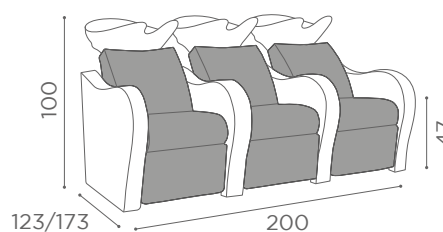

COLOURS A ● B ○