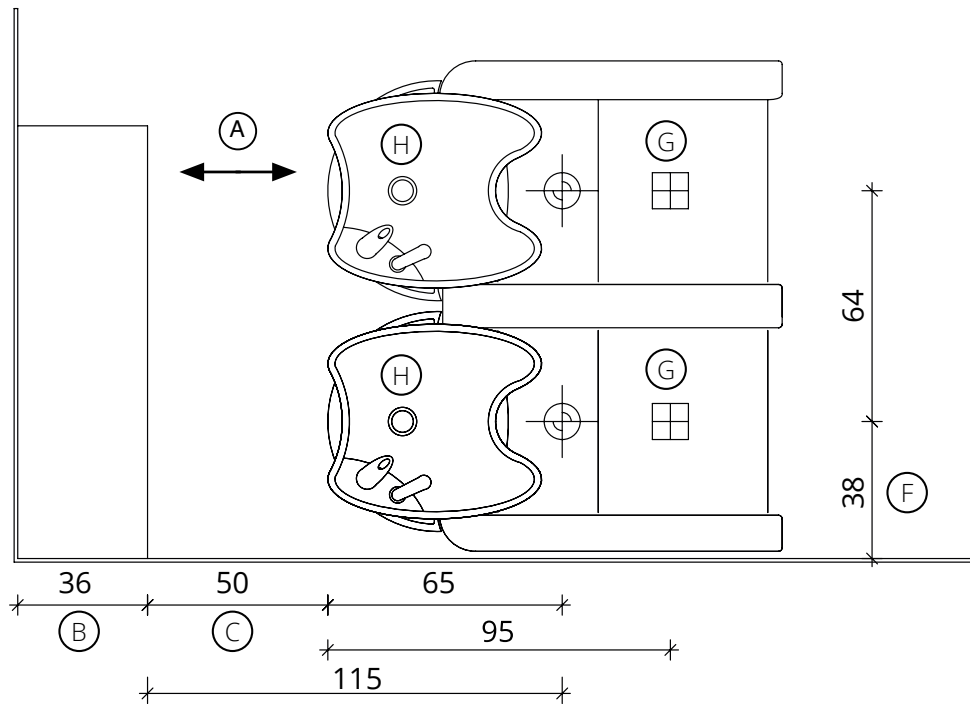

# Luxury - Luxury+ 1 Posto / 1 Seater

**Salon Ambience**  
100% MADE IN ITALY

Fissaggio Pavimento  
Pavement Fixing

Fissaggio Muro  
Wall Fixing

- |  |  |  |
|--|--|--|
| (A) Spazio di lavoro<br>Work space   | (D) Entrata tubo acqua calda e fredda<br>Hot and cold water inlet tube | (G) Punto elettrico 220V<br>Electric point 220V                              |
| (B) 36 cm per il mobile 'Service Centre'<br>48 cm per il mobile 'Wall System'<br>36 cm for 'Service Centre' cabinet<br>48 cm for 'Wall System' cabinet | (E) Uscita tubo acqua<br>Water outlet tube                             | (H) Carico acqua C-F 3/8" - Scarico ø40<br>Water Inlet H-C 3/8" - Outlet ø40 |
| (C) Misura variabile (Non meno di 50 cm)<br>Variable measurement (No less than 50 cm)  | (F) Misura dal muro<br>Measurement from wall                           |  |

# Luxury - Luxury+ 2 Posto / 2 Seater

**Salon Ambience**  
100% MADE IN ITALY

Fissaggio Pavimento  
Pavement Fixing

Fissaggio Muro  
Wall Fixing

- |  |  |  |
|--|--|--|
| (A) Spazio di lavoro<br>Work space   | (D) Entrata tubo acqua calda e fredda<br>Hot and cold water inlet tube | (G) Punto elettrico 220V<br>Electric point 220V                              |
| (B) 36 cm per il mobile 'Service Centre'<br>48 cm per il mobile 'Wall System'<br>36 cm for 'Service Centre' cabinet<br>48 cm for 'Wall System' cabinet | (E) Uscita tubo acqua<br>Water outlet tube                             | (H) Carico acqua C-F 3/8" - Scarico ø40<br>Water Inlet H-C 3/8" - Outlet ø40 |
| (C) Misura variabile (Non meno di 50 cm)<br>Variable measurement (No less than 50 cm)  | (F) Misura dal muro<br>Measurement from wall                           |  |