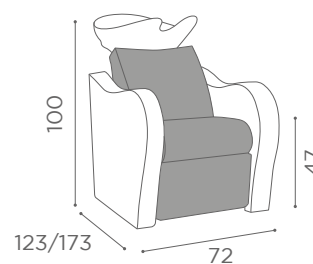

COLOURS A ● B ○