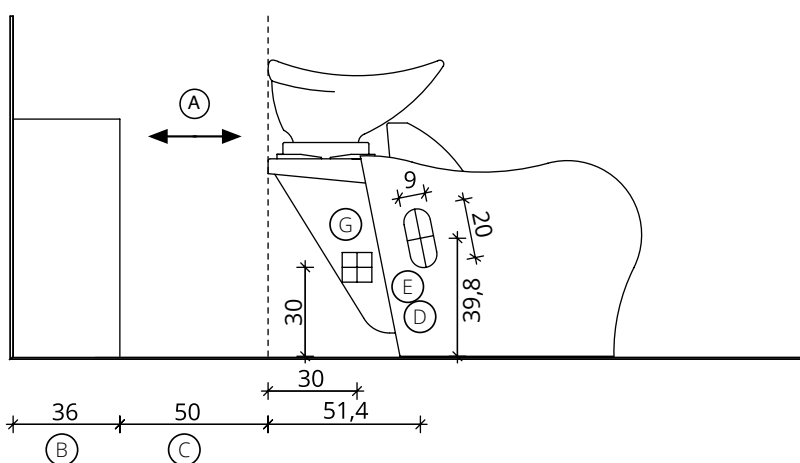

# Luxury - Luxury+ 2 Posto / 2 Seater

**Salon Ambience**  
100% MADE IN ITALY

Fissaggio Pavimento  
Pavement Fixing

Fissaggio Muro  
Wall Fixing

- |  |  |  |
|--|--|--|
| (A) Spazio di lavoro<br>Work space   | (D) Entrata tubo acqua calda e fredda<br>Hot and cold water inlet tube | (G) Punto elettrico 220V<br>Electric point 220V                              |
| (B) 36 cm per il mobile 'Service Centre'<br>48 cm per il mobile 'Wall System'<br>36 cm for 'Service Centre' cabinet<br>48 cm for 'Wall System' cabinet | (E) Uscita tubo acqua<br>Water outlet tube                             | (H) Carico acqua C-F 3/8" - Scarico ø40<br>Water Inlet H-C 3/8" - Outlet ø40 |
| (C) Misura variabile (Non meno di 50 cm)<br>Variable measurement (No less than 50 cm)  | (F) Misura dal muro<br>Measurement from wall                           |  |

# Luxury - Luxury+ 3 Posti / 3 Seater

**Salon Ambience**  
100% MADE IN ITALY

Fissaggio Pavimento  
Pavement Fixing

Fissaggio Muro  
Wall Fixing

- (A) Spazio di lavoro  
Work space
- (B) 36 cm per il mobile 'Service Centre'  
48 cm per il mobile 'Wall System'  
36 cm for 'Service Centre' cabinet  
48 cm for 'Wall System' cabinet
- (C) Misura variabile (Non meno di 50 cm)  
Variable measurement (No less than 50 cm)
- (D) Entrata tubo acqua calda e fredda  
Hot and cold water inlet tube
- (E) Uscita tubo acqua  
Water outlet tube
- (F) Misura dal muro  
Measurement from wall
- (G) Punto elettrico 220V  
Electric point 220V
- (H) Carico acqua C-F 3/8" - Scarico ø40  
Water Inlet H-C 3/8" - Outlet ø40