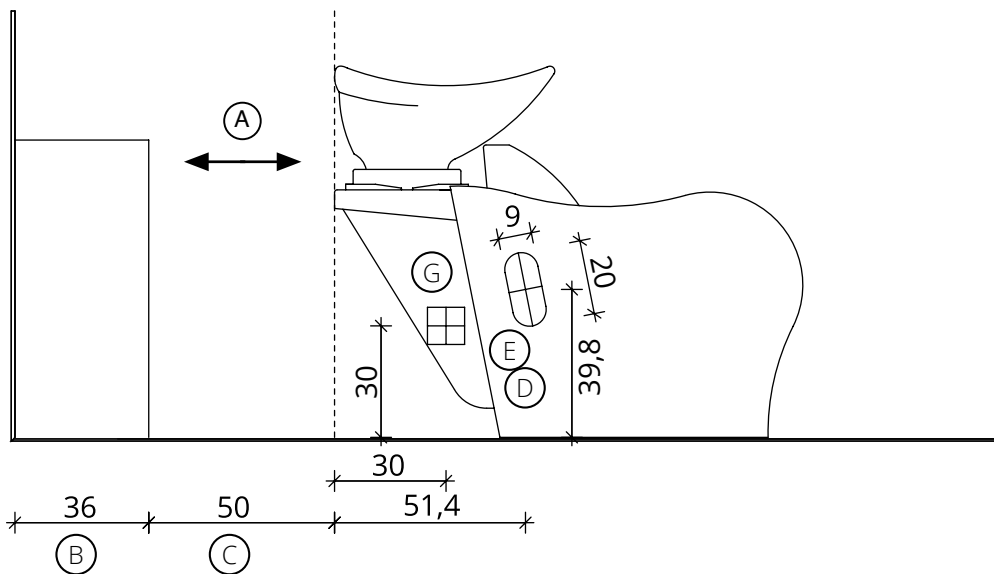

# Luxury - Luxury+ 1 Posto / 1 Seater

**Salon Ambience**  
100% MADE IN ITALY

Fissaggio Pavimento  
Pavement Fixing

Fissaggio Muro  
Wall Fixing

- |  |  |  |
|--|--|--|
| (A) Spazio di lavoro<br>Work space   | (D) Entrata tubo acqua calda e fredda<br>Hot and cold water inlet tube | (G) Punto elettrico 220V<br>Electric point 220V                              |
| (B) 36 cm per il mobile 'Service Centre'<br>48 cm per il mobile 'Wall System'<br>36 cm for 'Service Centre' cabinet<br>48 cm for 'Wall System' cabinet | (E) Uscita tubo acqua<br>Water outlet tube                             | (H) Carico acqua C-F 3/8" - Scarico ø40<br>Water Inlet H-C 3/8" - Outlet ø40 |
| (C) Misura variabile (Non meno di 50 cm)<br>Variable measurement (No less than 50 cm)  | (F) Misura dal muro<br>Measurement from wall                           |  |

# Luxury - Luxury+ 2 Posto / 2 Seater

**Salon Ambience**  
100% MADE IN ITALY

Fissaggio Pavimento  
Pavement Fixing

Fissaggio Muro  
Wall Fixing

- |  |  |  |
|--|--|--|
| (A) Spazio di lavoro<br>Work space   | (D) Entrata tubo acqua calda e fredda<br>Hot and cold water inlet tube | (G) Punto elettrico 220V<br>Electric point 220V                              |
| (B) 36 cm per il mobile 'Service Centre'<br>48 cm per il mobile 'Wall System'<br>36 cm for 'Service Centre' cabinet<br>48 cm for 'Wall System' cabinet | (E) Uscita tubo acqua<br>Water outlet tube                             | (H) Carico acqua C-F 3/8" - Scarico ø40<br>Water Inlet H-C 3/8" - Outlet ø40 |
| (C) Misura variabile (Non meno di 50 cm)<br>Variable measurement (No less than 50 cm)  | (F) Misura dal muro<br>Measurement from wall                           |  |