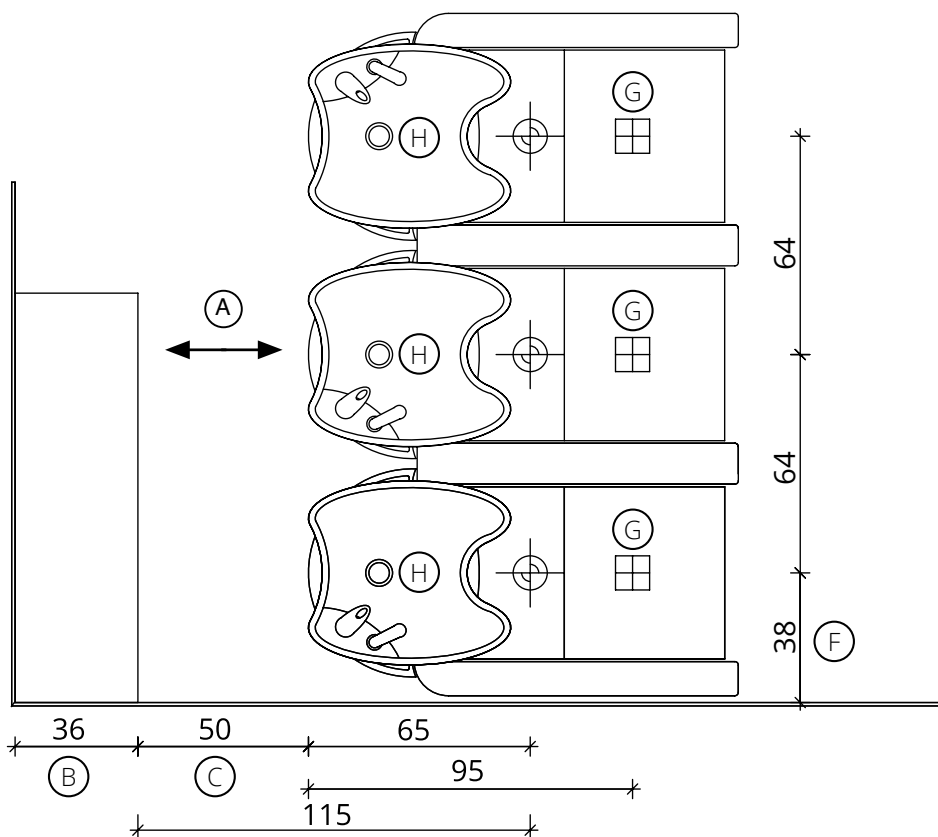

# Luxury - Luxury+ 2 Posto / 2 Seater

**Salon Ambience**  
100% MADE IN ITALY

Fissaggio Pavimento  
Pavement Fixing

Fissaggio Muro  
Wall Fixing

- |  |  |  |
|--|--|--|
| (A) Spazio di lavoro<br>Work space   | (D) Entrata tubo acqua calda e fredda<br>Hot and cold water inlet tube | (G) Punto elettrico 220V<br>Electric point 220V                              |
| (B) 36 cm per il mobile 'Service Centre'<br>48 cm per il mobile 'Wall System'<br>36 cm for 'Service Centre' cabinet<br>48 cm for 'Wall System' cabinet | (E) Uscita tubo acqua<br>Water outlet tube                             | (H) Carico acqua C-F 3/8" - Scarico ø40<br>Water Inlet H-C 3/8" - Outlet ø40 |
| (C) Misura variabile (Non meno di 50 cm)<br>Variable measurement (No less than 50 cm)  | (F) Misura dal muro<br>Measurement from wall                           |  |

# Luxury - Luxury+ 3 Posti / 3 Seater

**Salon Ambience**  
100% MADE IN ITALY

Fissaggio Pavimento  
Pavement Fixing

Fissaggio Muro  
Wall Fixing

- (A) Spazio di lavoro  
Work space
- (B) 36 cm per il mobile 'Service Centre'  
48 cm per il mobile 'Wall System'  
36 cm for 'Service Centre' cabinet  
48 cm for 'Wall System' cabinet
- (C) Misura variabile (Non meno di 50 cm)  
Variable measurement (No less than 50 cm)
- (D) Entrata tubo acqua calda e fredda  
Hot and cold water inlet tube
- (E) Uscita tubo acqua  
Water outlet tube
- (F) Misura dal muro  
Measurement from wall
- (G) Punto elettrico 220V  
Electric point 220V
- (H) Carico acqua C-F 3/8" - Scarico ø40  
Water Inlet H-C 3/8" - Outlet ø40