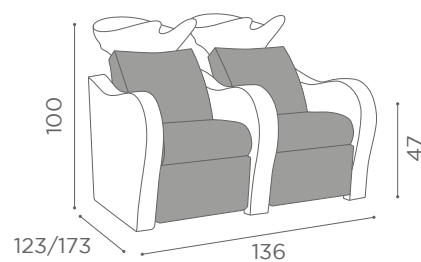

COLOURS A ● B ○