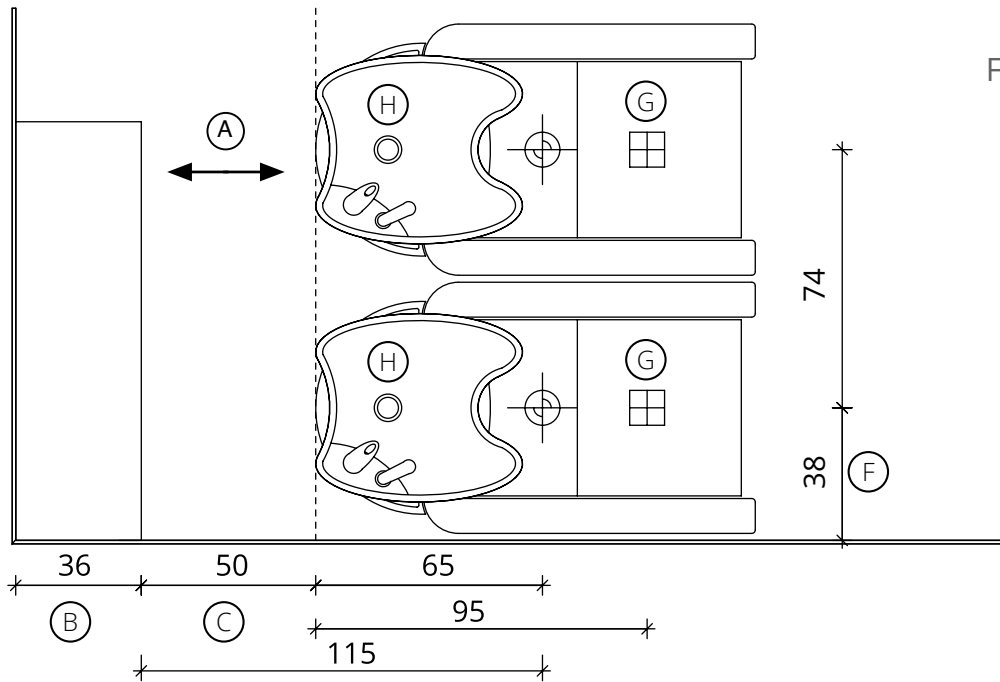

# Luxury - Luxury+ 1 Posto / 1 Seater

**Salon Ambience**  
100% MADE IN ITALY

Fissaggio Pavimento  
Pavement Fixing

Fissaggio Muro  
Wall Fixing

- |  |  |  |
|--|--|--|
| (A) Spazio di lavoro<br>Work space   | (D) Entrata tubo acqua calda e fredda<br>Hot and cold water inlet tube | (G) Punto elettrico 220V<br>Electric point 220V                              |
| (B) 36 cm per il mobile 'Service Centre'<br>48 cm per il mobile 'Wall System'<br>36 cm for 'Service Centre' cabinet<br>48 cm for 'Wall System' cabinet | (E) Uscita tubo acqua<br>Water outlet tube                             | (H) Carico acqua C-F 3/8" - Scarico ø40<br>Water Inlet H-C 3/8" - Outlet ø40 |
| (C) Misura variabile (Non meno di 50 cm)<br>Variable measurement (No less than 50 cm)  | (F) Misura dal muro<br>Measurement from wall                           |  |

# Luxury - Luxury+ 2 Posto / 2 Seater

**Salon Ambience**  
100% MADE IN ITALY

Fissaggio Pavimento  
Pavement Fixing

Fissaggio Muro  
Wall Fixing

- |  |  |  |
|--|--|--|
| (A) Spazio di lavoro<br>Work space   | (D) Entrata tubo acqua calda e fredda<br>Hot and cold water inlet tube | (G) Punto elettrico 220V<br>Electric point 220V                              |
| (B) 36 cm per il mobile 'Service Centre'<br>48 cm per il mobile 'Wall System'<br>36 cm for 'Service Centre' cabinet<br>48 cm for 'Wall System' cabinet | (E) Uscita tubo acqua<br>Water outlet tube                             | (H) Carico acqua C-F 3/8" - Scarico ø40<br>Water Inlet H-C 3/8" - Outlet ø40 |
| (C) Misura variabile (Non meno di 50 cm)<br>Variable measurement (No less than 50 cm)  | (F) Misura dal muro<br>Measurement from wall                           |  |