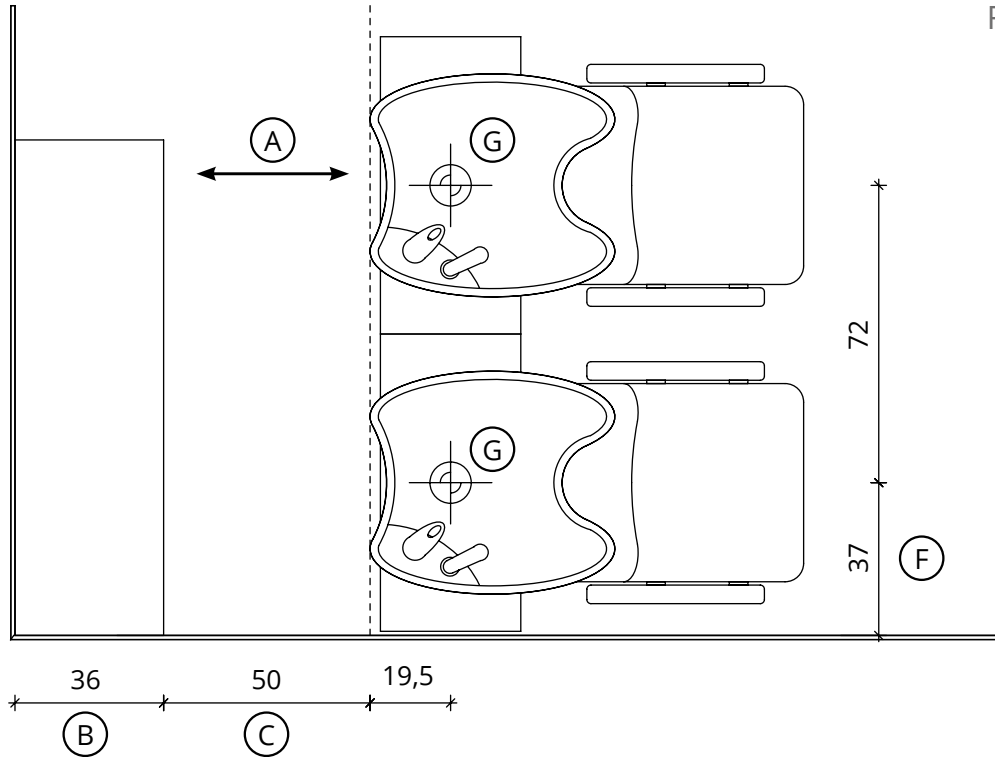

(C) Misura variabile  
Non meno di 50 cm  
Variable measurement  
No less than 50 cm

(D) Entrata tubo acqua calda e fredda  
Hot and cold water inlet tube

(E) Uscita tubo acqua  
Water outlet tube

(F) Misura dal muro  
Measurement from wall

(G) Carico acqua 3/8" - Scarico ø40  
Water Inlet 3/8" - Outlet ø40

WU/400/B • WU/400/N

COLOURS A ● B ○  
MATERIALS C ●

# Madisonwash Wood

**Salon Ambience**  
100% MADE IN ITALY

Fissaggio Pavimento  
Pavement Fixing

Fissaggio Muro  
Wall Fixing

(A) Spazio di lavoro  
Work space

(B) 36 cm per il mobile 'Service Centre'  
48 cm per il mobile 'Wall System'  
39,5 cm per il mobile 'Camden'  
36 cm for 'Service Centre' cabinet  
48 cm for 'Wall System' cabinet  
39,5 cm for 'Camden' cabinet