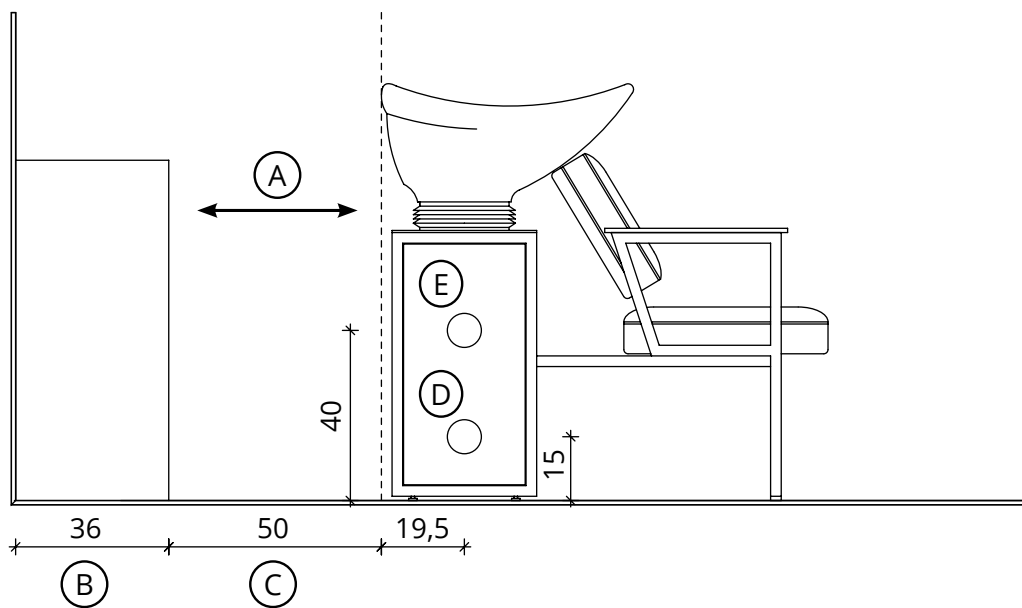

(C) Misura variabile  
Non meno di 50 cm  
Variable measurement  
No less than 50 cm

(D) Entrata tubo acqua calda e fredda  
Hot and cold water inlet tube

(E) Uscita tubo acqua  
Water outlet tube

(F) Misura dal muro  
Measurement from wall

(G) Carico acqua 3/8" - Scarico ø40  
Water Inlet 3/8" - Outlet ø40

WU/400/B • WU/400/N

COLOURS A ● B ○  
MATERIALS C ●

# Madisonwash Wood

**Salon Ambience**  
100% MADE IN ITALY

Fissaggio Pavimento  
Pavement Fixing

Fissaggio Muro  
Wall Fixing

(A) Spazio di lavoro  
Work space

(B) 36 cm per il mobile 'Service Centre'  
48 cm per il mobile 'Wall System'  
39,5 cm per il mobile 'Camden'  
36 cm for 'Service Centre' cabinet  
48 cm for 'Wall System' cabinet  
39,5 cm for 'Camden' cabinet