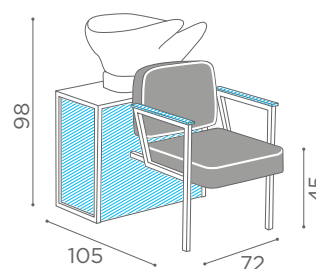

COLOURS A ● B ○
MATERIALS C ●