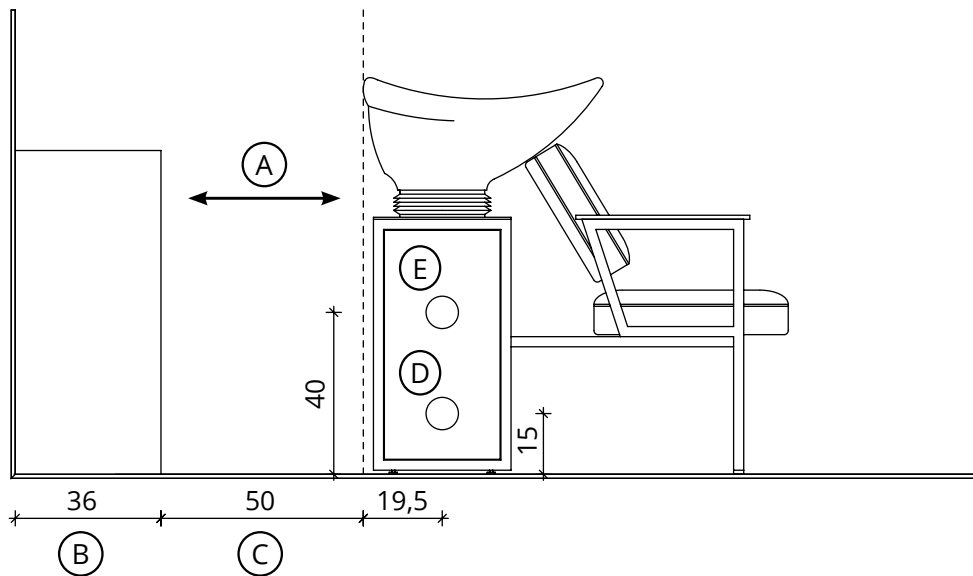

Fissaggio Pavimento  
Pavement Fixing

Fissaggio Muro  
Wall Fixing

(A) Spazio di lavoro  
Work space

(B) 36 cm per il mobile 'Service Centre'  
48 cm per il mobile 'Wall System'  
39,5 cm per il mobile 'Camden'  
36 cm for 'Service Centre' cabinet  
48 cm for 'Wall System' cabinet  
39,5 cm for 'Camden' cabinet

(C) Misura variabile  
Non meno di 50 cm  
Variable measurement  
No less than 50 cm

(D) Entrata tubo acqua calda e fredda  
Hot and cold water inlet tube

(E) Uscita tubo acqua  
Water outlet tube

(F) Misura dal muro  
Measurement from wall

# Madisonwash Wood

**Salon Ambience**  
100% MADE IN ITALY

Fissaggio Pavimento  
Pavement Fixing

Fissaggio Muro  
Wall Fixing

(A) Spazio di lavoro  
Work space

(B) 36 cm per il mobile 'Service Centre'  
48 cm per il mobile 'Wall System'  
39,5 cm per il mobile 'Camden'  
36 cm for 'Service Centre' cabinet  
48 cm for 'Wall System' cabinet  
39,5 cm for 'Camden' cabinet