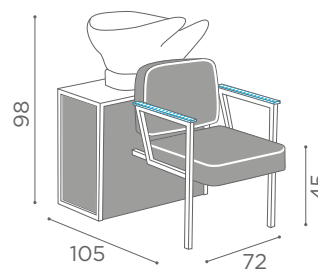

COLOURS A ● B ○
MATERIALS C ●