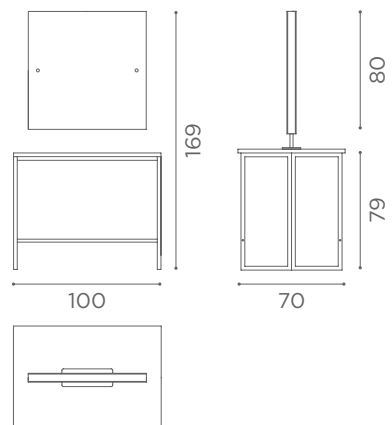

- Fissaggio a parete / Wall fixing
- ⊙ 220-240VAC 50/60Hz 15W

MI/530-01

MI/532-01

- Fissaggio a parete / Wall fixing
- ⊕ 220-240VAC 50/60Hz 15W