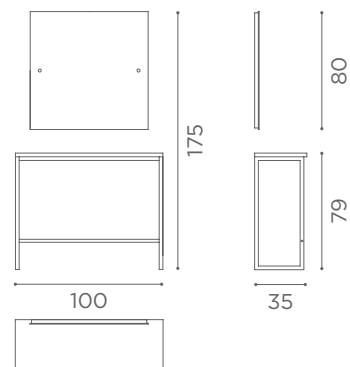

- Fissaggio a parete / Wall fixing
- ⊙ 220-240VAC 50/60Hz 15W

MI/530-01

MI/532-01

- Fissaggio a parete / Wall fixing
- ⊕ 220-240VAC 50/60Hz 15W