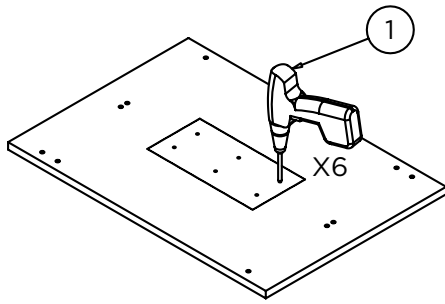

- Fissaggio a parete / Wall fixing
- ⊙ 220-240VAC 50/60Hz 15W

MI/530-01

MI/532-01

- Fissaggio a parete / Wall fixing
- ⊕ 220-240VAC 50/60Hz 15W