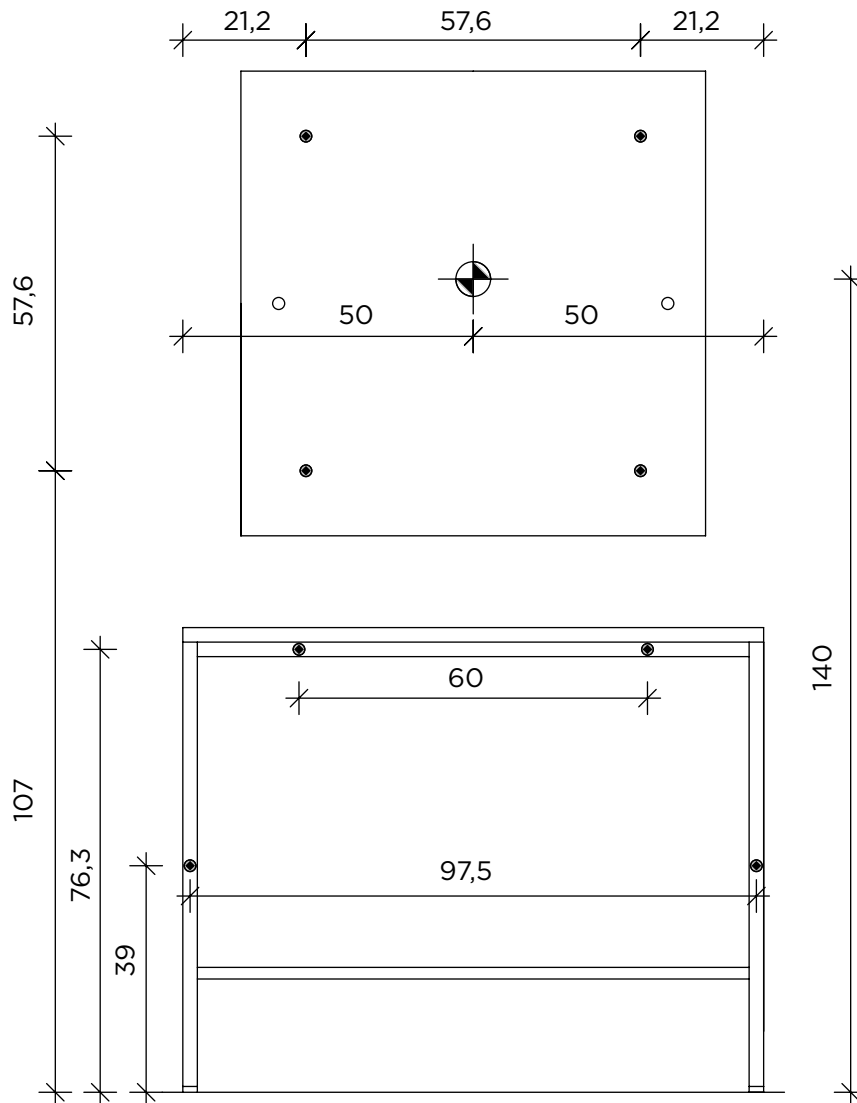

- Fissaggio a parete / Wall fixing
- ⊙ 220-240VAC 50/60Hz 15W

MI/530-01

MI/532-01

- Fissaggio a parete / Wall fixing
- ⊕ 220-240VAC 50/60Hz 15W