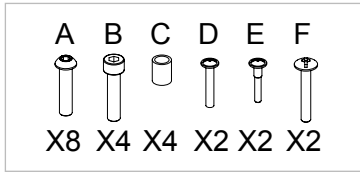

- Fissaggio a parete / Wall fixing
- ⊙ 220-240VAC 50/60Hz 15W

MI/530-01

MI/532-01

- Fissaggio a parete / Wall fixing
- ⊕ 220-240VAC 50/60Hz 15W