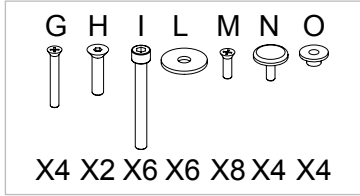

- Fissaggio a parete / Wall fixing
- ⊙ 220-240VAC 50/60Hz 15W

MI/530-01

MI/532-01

- Fissaggio a parete / Wall fixing
- ⊕ 220-240VAC 50/60Hz 15W