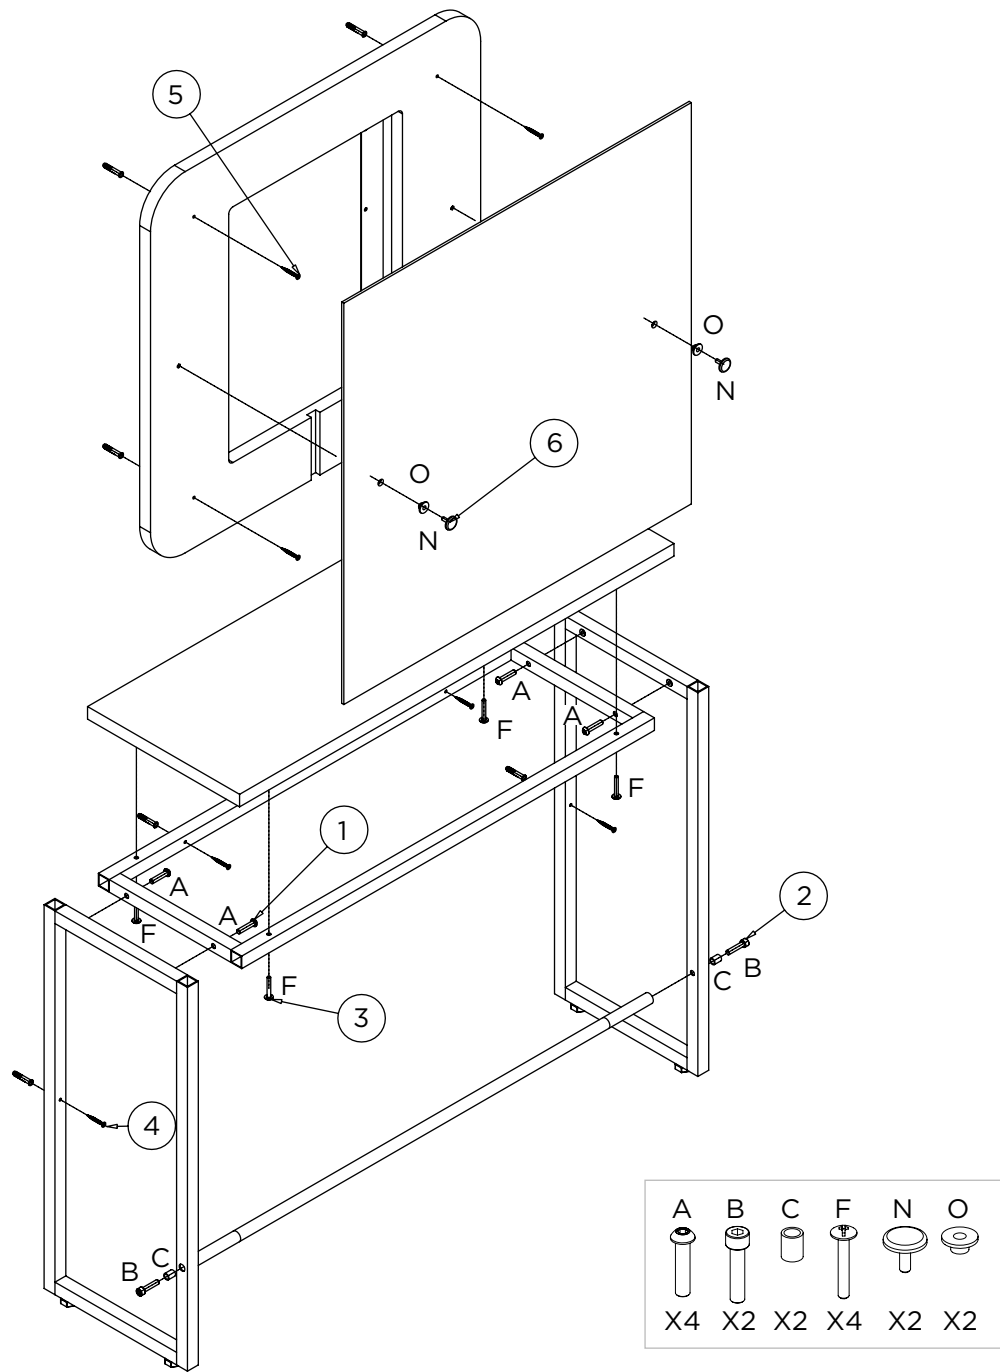

- Fissaggio a parete / Wall fixing
- ⊙ 220-240VAC 50/60Hz 15W

MI/530-01

MI/532-01

- Fissaggio a parete / Wall fixing
- ⊕ 220-240VAC 50/60Hz 15W