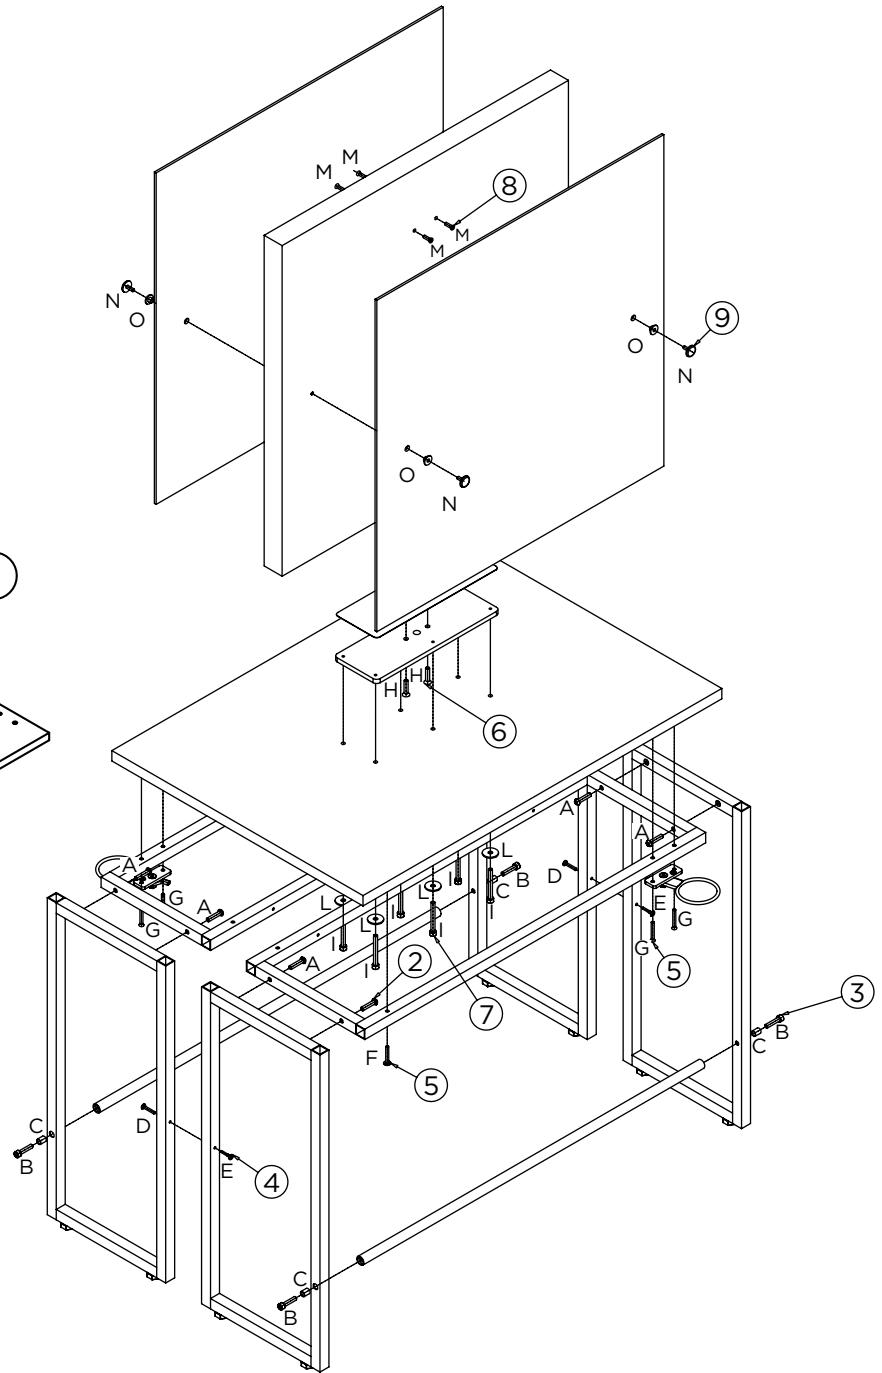

- Fissaggio a parete / Wall fixing
- ⊙ 220-240VAC 50/60Hz 15W

MI/530-01

MI/532-01

- Fissaggio a parete / Wall fixing
- ⊕ 220-240VAC 50/60Hz 15W