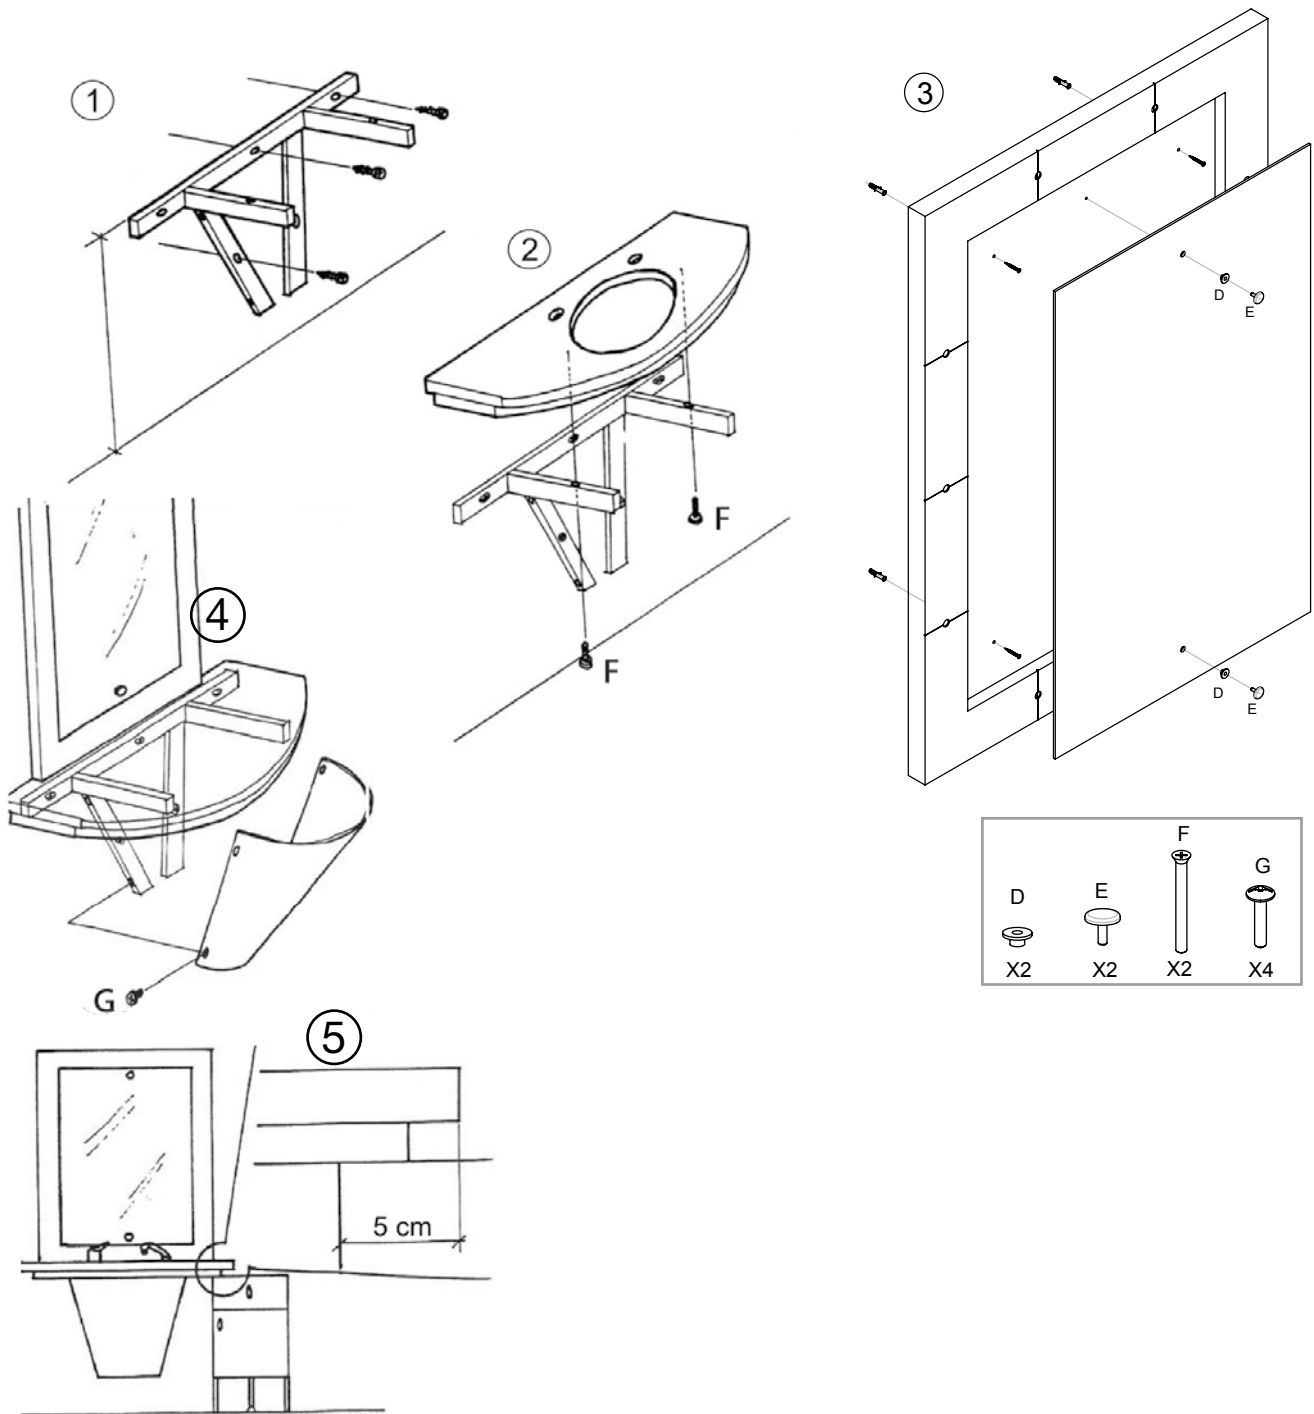

• Fissaggio a parete / Wall fixing

- Ⓢ TUBO SCARICO Ø40
- CARICO ACQUA FREDDA 3/8"
- CARICO ACQUA CALDA 3/8"

MM/060

MM/061

Chester

Salon Ambience
100% MADE IN ITALY

MM/060

MM/061