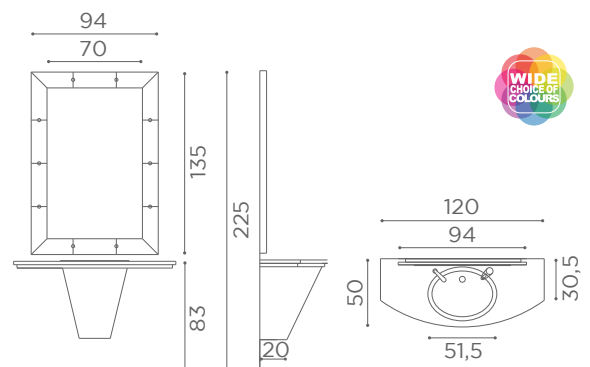

• Fissaggio a parete / Wall fixing

- Ⓢ TUBO SCARICO Ø40
- CARICO ACQUA FREDDA 3/8"
- CARICO ACQUA CALDA 3/8"

MM/060

MM/061

Chester

Salon Ambience
100% MADE IN ITALY

MM/060

MM/061