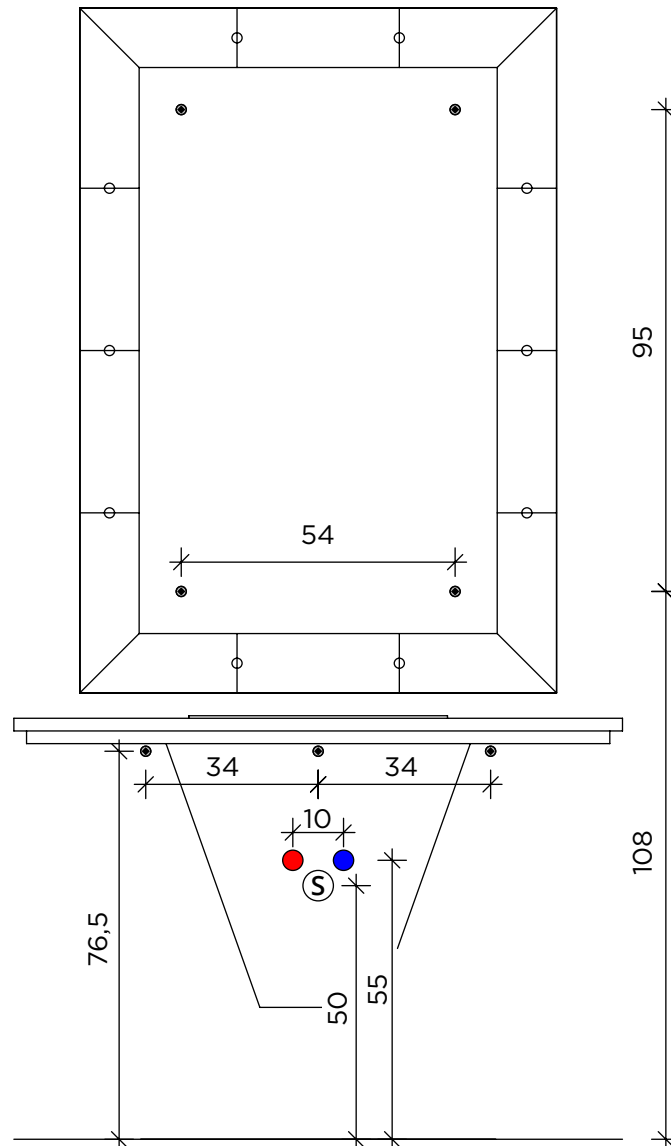

• Fissaggio a parete / Wall fixing

- Ⓢ TUBO SCARICO Ø40
- CARICO ACQUA FREDDA 3/8"
- CARICO ACQUA CALDA 3/8"

MM/060

MM/061

Chester

Salon Ambience
100% MADE IN ITALY

MM/060

MM/061