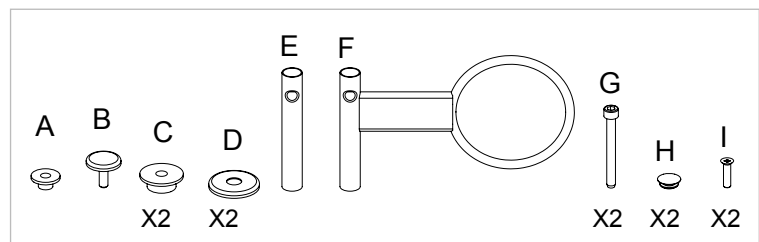

- Fissaggio a parete / Wall fixing
- ⊕ 100-240VAC 50/60Hz 55W

MI/490-05

MI/490-05

MI/500-05