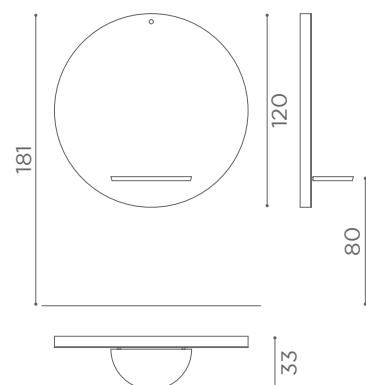

- Fissaggio a parete / Wall fixing
- ⊕ 100-240VAC 50/60Hz 55W

MI/490-05

MI/490-05

MI/500-05