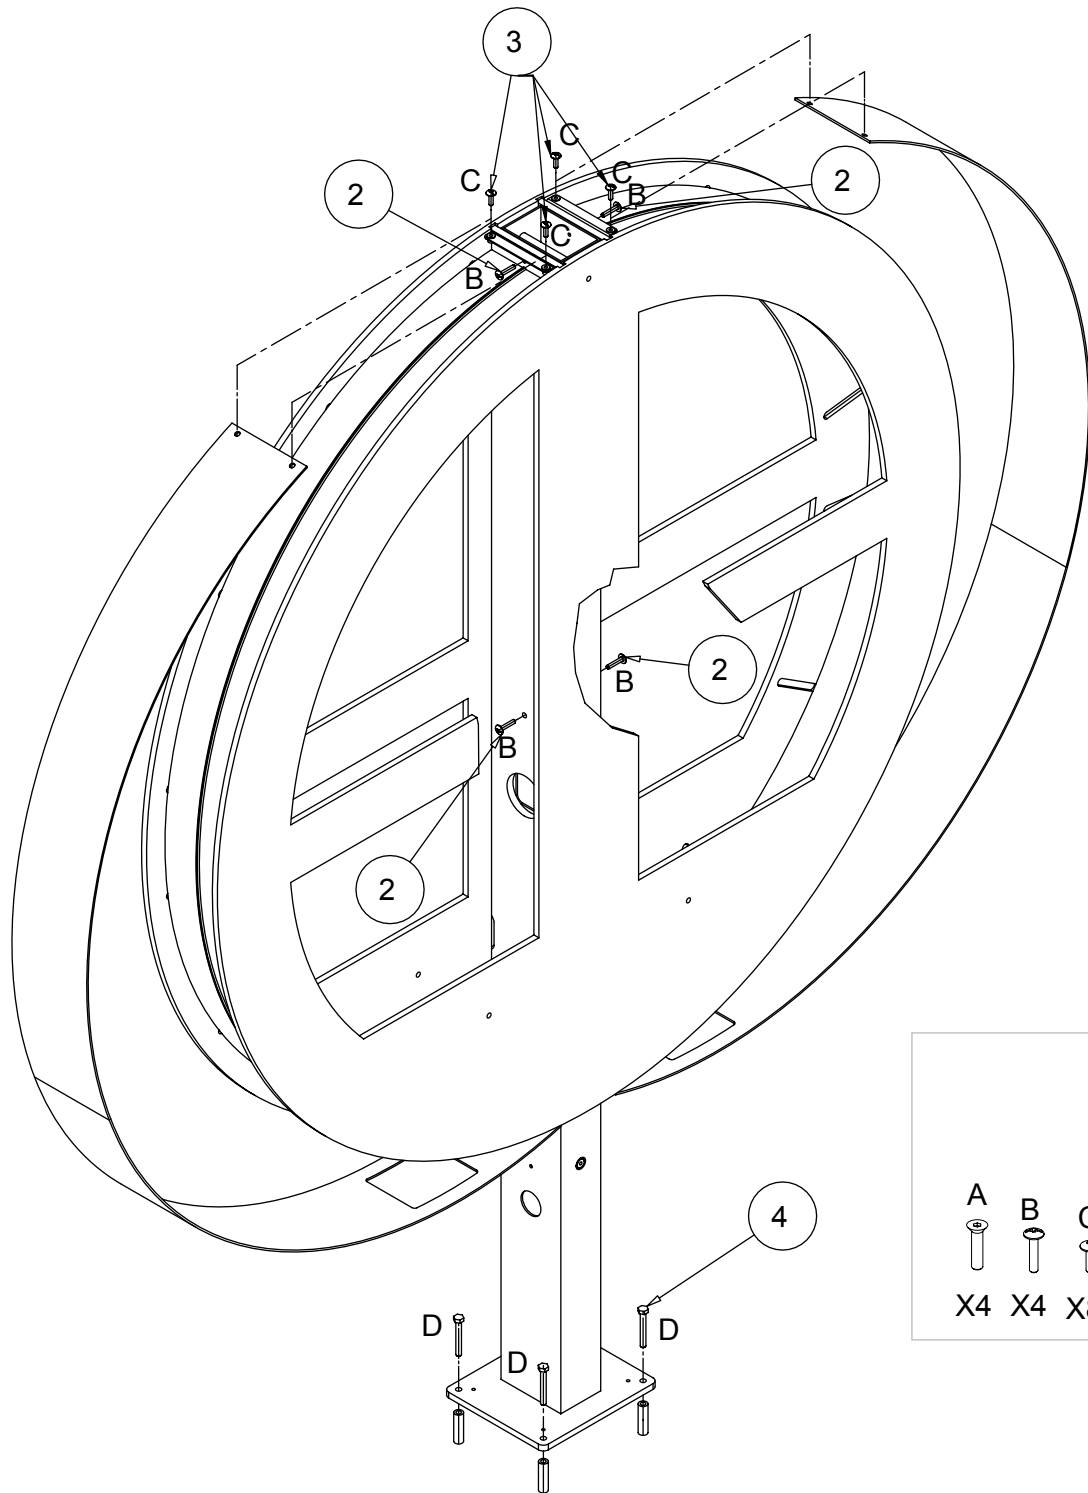

- Fissaggio a parete / Wall fixing
- ⊕ 100-240VAC 50/60Hz 55W

MI/490-05

MI/490-05

MI/500-05