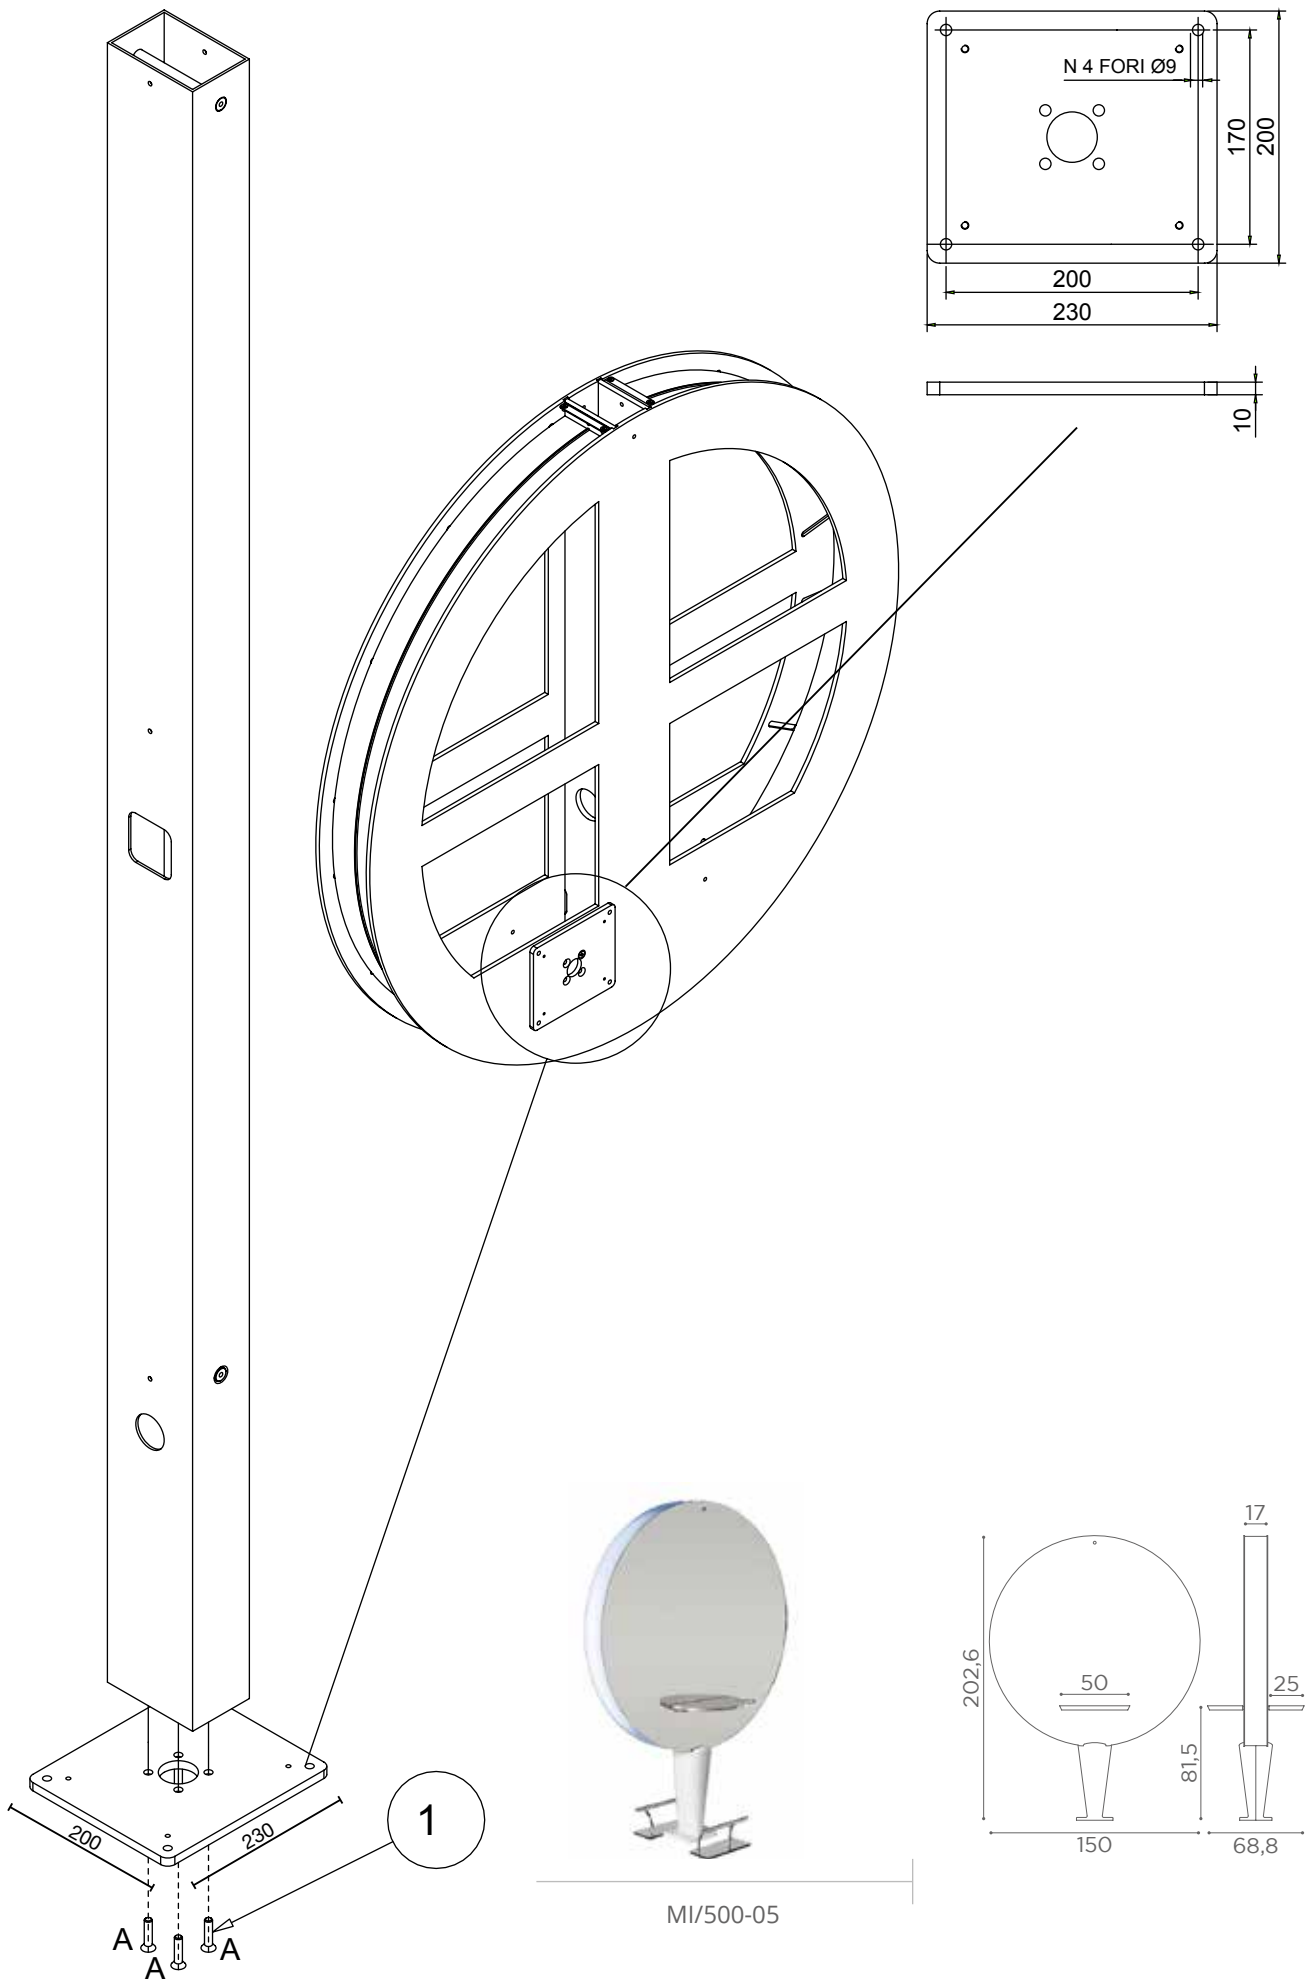

- Fissaggio a parete / Wall fixing
- ⊕ 100-240VAC 50/60Hz 55W

MI/490-05

MI/490-05

MI/500-05