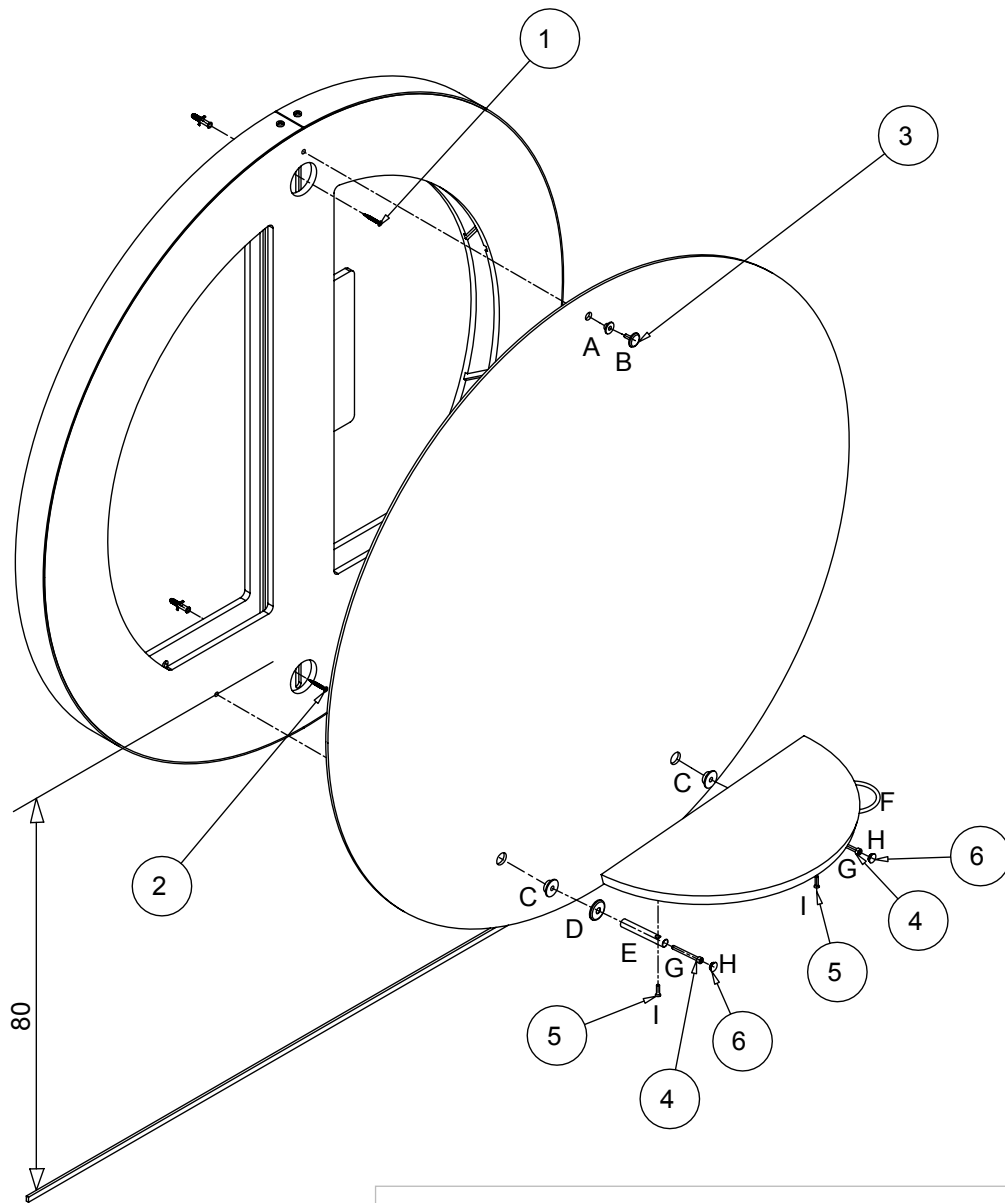

- Fissaggio a parete / Wall fixing
- ⊕ 100-240VAC 50/60Hz 55W

MI/490-05

MI/490-05

MI/500-05