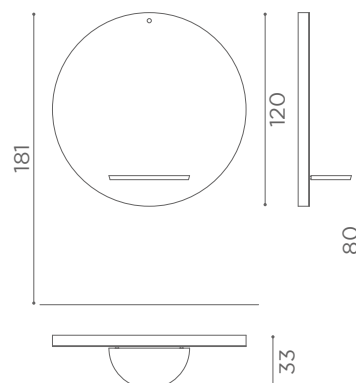

- Fissaggio a parete / Wall fixing
- ⊕ 100-240VAC 50/60Hz 55W

MI/490-05

MI/490-05

MI/500-05