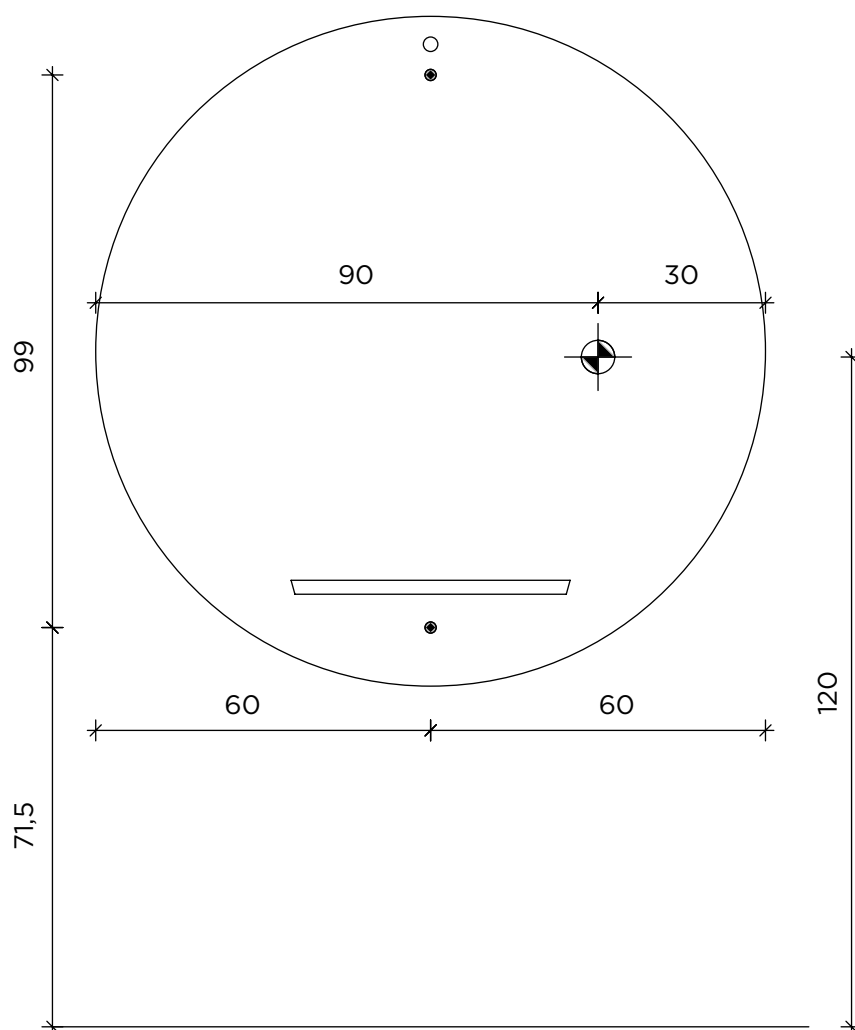

- Fissaggio a parete / Wall fixing
- ⊕ 100-240VAC 50/60Hz 55W

MI/490-05

MI/490-05

MI/500-05