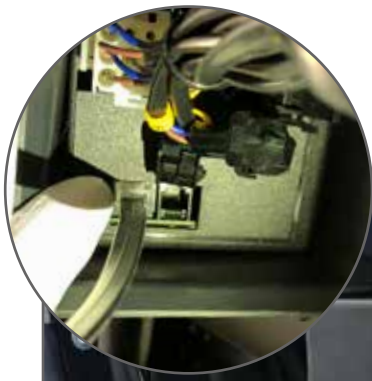

A

Allineare i lavaggi con i braccioli centrali in posizione

Align the shampoo units with the middle armrests in position

B

Smontare le parti in plastica (vassoio e sportello posteriore)

Remove the plastic tray and rear door

C

Collegare provvisoriamente la pulsantiera all'attuatore, e alzare il poggiatesta

Temporarily connect the command panel to the actuator, and raise the footrest

D1

Smontare la copertura anteriore

Remove the front cover

D2

Rimuovere i temporary wood

Remove the temporary woods

D3

Montare il bracciolo centrale

Mount the central armrest

E

Ricollegare in modo definitivo la tastiera, avendo cura di fascettare il filo nel tutore metallico