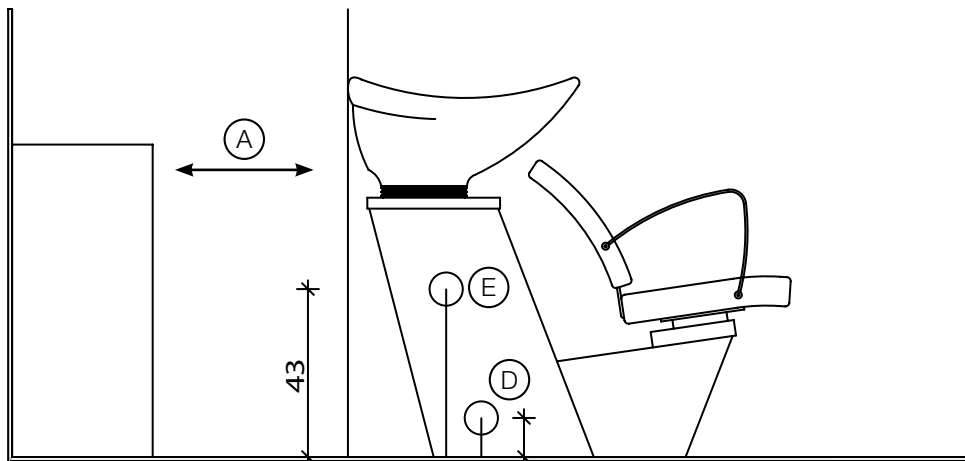

compact

Salon Ambience
100% MADE IN ITALY

**Fissaggio Pavimento
Pavement Fixing**

**Fissaggio Muro
Wall Fixing**

- (A) Spazio di lavoro
Work space
36 cm per il mobile 'Service Centre'
48 cm per il mobile 'Wall System'
- (B) 36cm for 'Service Centre' cabinet
48cm for 'Wall System' cabinet
- (C) Misura variabile - Non meno di 50 cm
Variable measurement - No less than 50 cm
- (D) Entrata tubo acqua calda e fredda
Hot and cold water inlet tube
- (E) Uscita tubo acqua
Water outlet tube
- (F) Misura dal muro
Measurement from wall
- (G) Carico acqua 3/8" - Scarico ø40
Water Inlet 3/8" - Outlet ø40

WU/250-24 · WU/250-23
WU/250-22 · WU/250-21

WU/L254 · WU/L253
WU/L252 · WU/L251