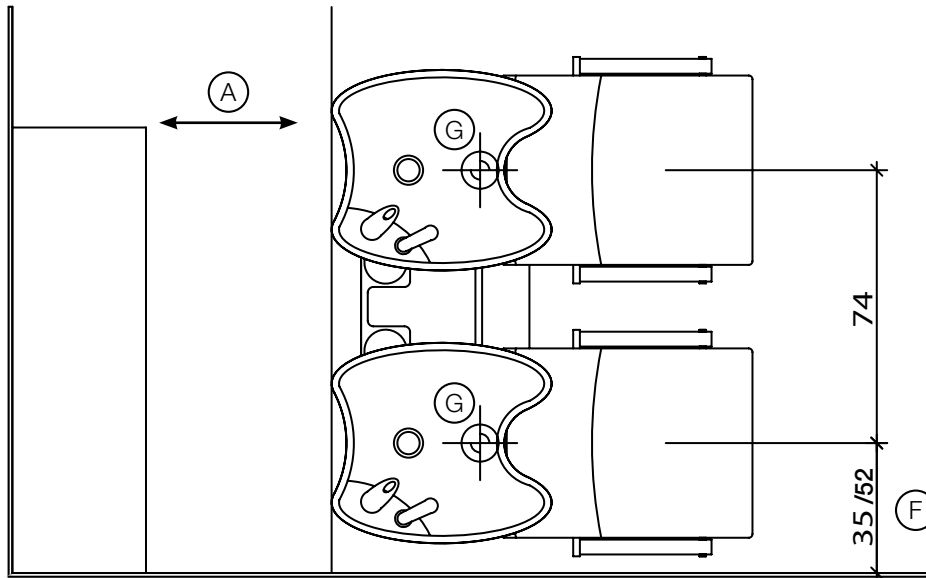

compact

Salon Ambience
100% MADE IN ITALY

**Fissaggio Pavimento
Pavement Fixing**

**Fissaggio Muro
Wall Fixing**

- (A) Spazio di lavoro
Work space
36 cm per il mobile 'Service Centre'
48 cm per il mobile 'Wall System'
- (B) 36cm for 'Service Centre' cabinet
48cm for 'Wall System' cabinet
- (C) Misura variabile - Non meno di 50 cm
Variable measurement - No less than 50 cm
- (D) Entrata tubo acqua calda e fredda
Hot and cold water inlet tube
- (E) Uscita tubo acqua
Water outlet tube
- (F) Misura dal muro
Measurement from wall
- (G) Carico acqua 3/8" - Scarico ø40
Water Inlet 3/8" - Outlet ø40

WU/250-24 · WU/250-23
WU/250-22 · WU/250-21

WU/L254 · WU/L253
WU/L252 · WU/L251