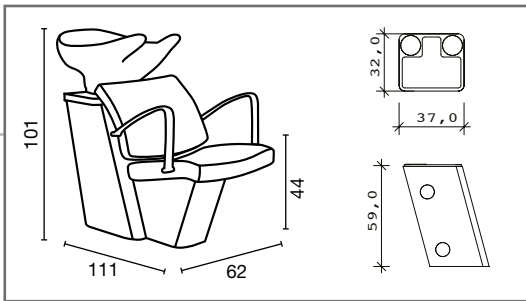

compact

Salon Ambience
100% MADE IN ITALY

**Fissaggio Pavimento
Pavement Fixing**

**Fissaggio Muro
Wall Fixing**

- (A) Spazio di lavoro
Work space
36 cm per il mobile 'Service Centre'
48 cm per il mobile 'Wall System'
- (B) 36cm for 'Service Centre' cabinet
48cm for 'Wall System' cabinet
- (C) Misura variabile - Non meno di 50 cm
Variable measurement - No less than 50 cm
- (D) Entrata tubo acqua calda e fredda
Hot and cold water inlet tube
- (E) Uscita tubo acqua
Water outlet tube
- (F) Misura dal muro
Measurement from wall
- (G) Carico acqua 3/8" - Scarico ø40
Water Inlet 3/8" - Outlet ø40