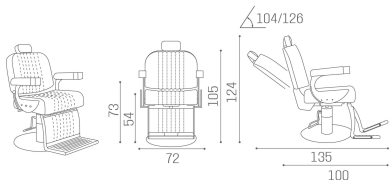

MATERIALI

Anima in metallo, legno e gommapiuma

Rivestimento in skai®

Dettagli a vista in metallo cromato

Base a disco in acciaio inox

IN FOTO COLORE: VINTAGE BROWN F5

Le immagini sono fornite al solo scopo illustrativo e non costituiscono elemento contrattuale