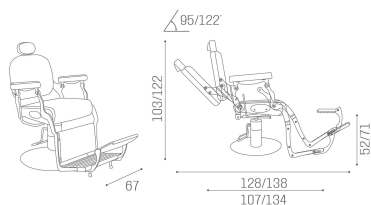

Colore: ☐

Tutti i prodotti Salon Ambience sono disponibili in una vasta scelta di colori senza costi aggiuntivi!

Tutti i prodotti Salon Ambience sono disponibili in una vasta scelta di colori senza costi aggiuntivi!