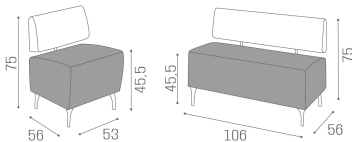

Salon Ambience

100% MADE IN ITALY

Opale: Wartebereich

Die Wartelinie Opale besteht aus einem Zweisitzer-Sofa und einem Einziter-Stuhl mit weichen Linien und modernem Design. Der gepolsterte Sitz und die Rückenlehne sind in einer großen Auswahl an Farben ohne zusätzliche Kosten erhältlich.

ARTICOLI

SH/954 Opale, 1 seater waiting seat

SH/955 Opale, 2-seater waiting sofa

ABMESSUNGEN

Internal structure in wood and foam
Skai® upholstery
Formed, chromed metal feet

FARBEN IM FOTO A: VINTAGE GREY K1 - B: VINTAGE ICE K8

Le immagini sono fornite al solo scopo illustrativo e non costituiscono elemento contrattuale

Colori: A ☐ B ☒

Alle Salon Ambience Produkte sind in einer großen Farbauswahl ohne Aufpreis erhältlich!

Alle Salon Ambience Produkte sind in einer großen Farbauswahl ohne Aufpreis erhältlich!