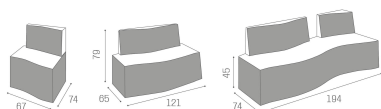

Salon Ambience

100% MADE IN ITALY

Lounge: Attesa per parrucchieri

L'attesa Lounge offre molteplici possibilità di arredamento per lo spazio attesa del salone. Lounge è disponibile in tre versioni differenti (posto singolo, divano a due posti e divano a tre posti) che possono essere combinate assieme per dare vita a differenti soluzioni. Il design moderno, caratterizzato da curve sinuose, offre uno stile unico. Lounge è disponibile anche con attacco porta casco.

ARTICOLI

RC/081 Lounge, attesa ad un posto

RC/082 Lounge, attesa a due posti

RC/083 Lounge, attesa a tre posti

MATERIALI

Anima in legno e gommapiuma
Rivestimento in skai®

IN FOTO COLORI A: VINTAGE WHITE G3 – B: VINTAGE TAN
G2

Le immagini sono fornite al solo scopo illustrativo e non costituiscono elemento contrattuale

Colori: A ☐ B ☐

Tutti i prodotti Salon Ambience sono disponibili in una vasta scelta di colori senza costi aggiuntivi!

Tutti i prodotti Salon Ambience sono disponibili in una vasta scelta di colori senza costi aggiuntivi!