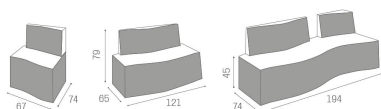

Salon Ambience

100% MADE IN ITALY

Lounge: Attesa per parrucchieri

L'attesa Lounge offre molteplici possibilità di arredamento per lo spazio attesa del salone. Lounge è disponibile in tre versioni differenti (posto singolo, divano a due posti e divano a tre posti) che possono essere combinate assieme per dare vita a differenti soluzioni. Il design moderno, caratterizzato da curve sinuose, offre uno stile unico. Lounge è disponibile anche con attacco porta casco.

ARTICOLI

RC/081 Lounge, attesa ad un posto

RC/082 Lounge, attesa a due posti

RC/083 Lounge, attesa a tre posti

MATERIALI

Anima in legno e gommapiuma
Rivestimento in skai®

IN FOTO COLORI A: VINTAGE WHITE G3 – B: VINTAGE TAN
G2

*Le immagini sono fornite al solo scopo illustrativo e non
costituiscono elemento contrattuale*

Colori: A ☐ B ☒

Tutti i prodotti Salon Ambience sono disponibili
in una vasta scelta di colori senza costi
aggiuntivi!

Tutti i prodotti Salon Ambience sono disponibili in una vasta scelta di colori senza costi aggiuntivi!