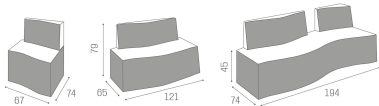

Salon Ambience

100% MADE IN ITALY 

FARBE IM FOTO A: VINTAGE WHITE G3 – B: VINTAGE TAN G2

Le immagini sono fornite al solo scopo illustrativo e non costituiscono elemento contrattuale

Lounge: Wartebereich

Die modularen Lounge-Wartesitze bieten vielfältige Möglichkeiten für den Empfangsbereich eines Salons. Die Lounge ist in 3 verschiedenen Versionen erhältlich; Einzel-, Doppel- und Dreifachsitze, die zu verschiedenen Versionen kombiniert werden können. Das moderne Design zeichnet sich durch anmutige Kurven aus und bietet dem Empfangsbereich eines jeden Salons einen einzigartigen Stil. Der Einzel- und Doppelsitz ist optional mit Halterung für Trockenhauben erhältlich.

ARTICOLI

RC/081 Lounge, 1 seater waiting seat

RC/082 Lounge, 2-seater waiting sofa

RC/083 Lounge, 3-seater waiting sofa

ABMESSUNGEN

Internal structure in wood and foam
Skai® upholstery

Colori: A B

Alle Salon Ambience Produkte sind in einer großen Farbauswahl ohne Aufpreis erhältlich!