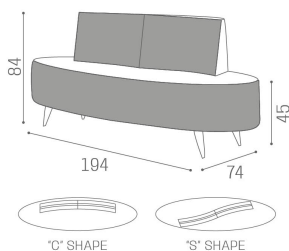

Colori: A ☐ B ☒

Tutti i prodotti Salon Ambience sono disponibili in una vasta scelta di colori senza costi aggiuntivi!

Tutti i prodotti Salon Ambience sono disponibili in una vasta scelta di colori senza costi aggiuntivi!