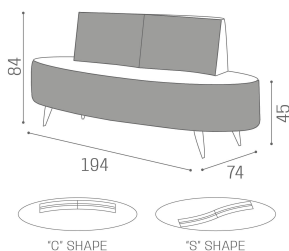

Colori: A ☐ B ☒

Tutti i prodotti Salon Ambience sono disponibili in una vasta scelta di colori senza costi aggiuntivi!

Tutti i prodotti Salon Ambience sono disponibili in una vasta scelta di colori senza costi aggiuntivi!