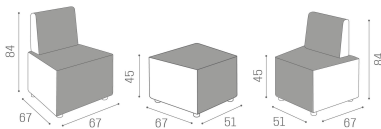

Salon Ambience

100% MADE IN ITALY

FARBEN IM FOTO A: VINTAGE WHITE G3 – B: VINTAGE BROWN F5

Le immagini sono fornite al solo scopo illustrativo e non costituiscono elemento contrattuale

Transformer: Wartebereich

Die Linie Transformer besteht aus drei Komponenten, die je nach Bedarf und Geschmack des Friseurs entweder einzeln oder in verschiedenen Optionen kombiniert werden können. Der Transformer ist ohne Rückenlehne oder mit einer Rückenlehne erhältlich, die entweder an der breiten oder schmalen Seite des Wartesitzes befestigt ist, was eine Vielzahl von Möglichkeiten bei der Anordnung der Wartesitze in einem Salon bietet. Die Wartesitze sind gepolstert und in einer großen Auswahl an Farben ohne Aufpreis erhältlich.

ARTICOLI

RC/050 Transformer, 1 seater waiting seat

RC/051 Transformer, 1 seater waiting seat with backrest on the short side

RC/052 Transformer, 1 seater waiting seat with backrest on the long side

ABMESSUNGEN

Internal structure in wood and foam
Skai® upholstery

Colori: A ☐ B ☐

Alle Salon Ambience Produkte sind in einer großen Farbauswahl ohne Aufpreis erhältlich!

Alle Salon Ambience Produkte sind in einer großen Farbauswahl ohne Aufpreis erhältlich!