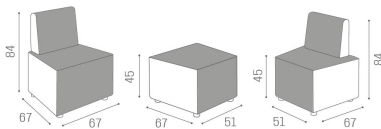

Salon Ambience

100% MADE IN ITALY

FARBEN IM FOTO A: VINTAGE WHITE G3 – B: VINTAGE BROWN F5

Le immagini sono fornite al solo scopo illustrativo e non costituiscono elemento contrattuale

Transformer: Wartebereich

Die Linie Transformer besteht aus drei Komponenten, die je nach Bedarf und Geschmack des Friseurs entweder einzeln oder in verschiedenen Optionen kombiniert werden können. Der Transformer ist ohne Rückenlehne oder mit einer Rückenlehne erhältlich, die entweder an der breiten oder schmalen Seite des Wartesitzes befestigt ist, was eine Vielzahl von Möglichkeiten bei der Anordnung der Wartesitze in einem Salon bietet. Die Wartesitze sind gepolstert und in einer großen Auswahl an Farben ohne Aufpreis erhältlich.

ARTICOLI

RC/050 Transformer, 1 seater waiting seat

RC/051 Transformer, 1 seater waiting seat with backrest on the short side

RC/052 Transformer, 1 seater waiting seat with backrest on the long side

ABMESSUNGEN

Internal structure in wood and foam
Skai® upholstery

Colori: A ○ B ●

Alle Salon Ambience Produkte sind in einer großen Farbauswahl ohne Aufpreis erhältlich!

Alle Salon Ambience Produkte sind in einer großen Farbauswahl ohne Aufpreis erhältlich!