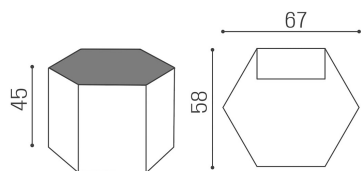

Salon Ambience

100% MADE IN ITALY

Hex: Attesa per parrucchieri

Un'attesa dal design unico ed intelligente. Disponibile con o senza schienale, l'attesa a un posto Hex è una soluzione salva-spazio che consente di offrire più posti a sedere nella zona d'attesa. In più, la seduta di forma esagonale può essere collocata in diverse posizioni, creando disposizioni nuove e divertenti. Hex è disponibile in una vasta scelta di rivestimenti senza costi aggiuntivi

ARTICOLI

RC/110 Hex, attesa esagonale ad un posto

RC/111 Hex, attesa esagonale ad un posto con schienale

MATERIALI

Anima in legno e gommapiuma
Rivestimento in skai®

IN FOTO COLORI A: MARINE L2 - B: GOLD K6

Le immagini sono fornite al solo scopo illustrativo e non costituiscono elemento contrattuale

Colori: A ☐ B ☒

Tutti i prodotti Salon Ambience sono disponibili in una vasta scelta di colori senza costi aggiuntivi!

Tutti i prodotti Salon Ambience sono disponibili in una vasta scelta di colori senza costi aggiuntivi!