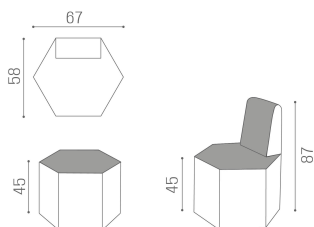

Colori: A ☐ B ☐

Tutti i prodotti Salon Ambience sono disponibili in una vasta scelta di colori senza costi aggiuntivi!

Tutti i prodotti Salon Ambience sono disponibili in una vasta scelta di colori senza costi aggiuntivi!