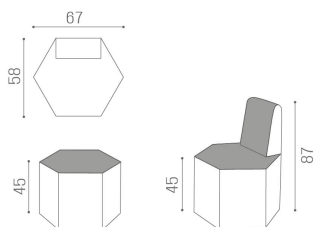

Colori: A ☐ B ☒

Tutti i prodotti Salon Ambience sono disponibili in una vasta scelta di colori senza costi aggiuntivi!

Tutti i prodotti Salon Ambience sono disponibili in una vasta scelta di colori senza costi aggiuntivi!