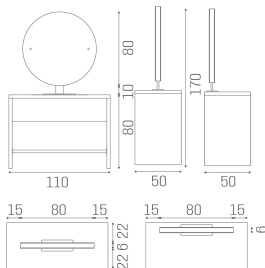

Salon Ambience

100% MADE IN ITALY 

IN FOTO MATERIALE: WHITE ASH 06

Le immagini sono fornite al solo scopo illustrativo e non costituiscono elemento contrattuale

Brooklyn: Mensola per parrucchieri

Straordinaria e di grande impatto, ma anche estremamente versatile e personalizzabile, la specchiera Brooklyn è nata per stupire! La struttura, dalle linee semplici ed essenziali, interamente realizzata in nobilitato bianco frassinato, è disponibile in due versioni: come postazione a parete a due posti o come postazione a isola centrale a quattro posti. Ma non solo; puoi scegliere la forma dello specchio. Se sei alla ricerca di eleganza, per saloni dal gusto raffinato e dall'atmosfera chic, il fascino dello specchio tondo è quello che fa per te. Se invece preferisci le geometrie pure, c'è lo specchio rettangolare, con fissaggio sul piano di lavoro, e tanto spazio per alloggiare i prodotti.

Tutte le specchiere Salon Ambience sono dotate di un comodo poggia piedi incluso!

ARTICOLI

MI/481 specchiera a muro Brooklyn, un posto con specchio rotondo

MI/482 specchiera a muro Brooklyn, due posti con specchio rotondo

MI/483 specchiera a isola London, due posti con specchio rotondo

MI/484 specchiera a isola London, quattro posti con specchio rotondo

MATERIALI

Struttura in nobilitato bianco frassinato
Specchio con sistema tutela antiframmentazione
Poggia piedi in acciaio inox