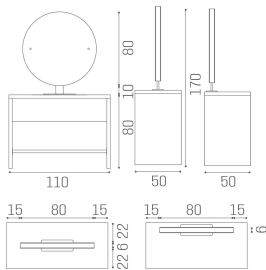

## Brooklyn: Friseurspiegel

Das Brooklyn wurde geboren, um zu überraschen! Die anpassbare und auffällige Arbeitseinheit verfügt über einfache und essentielle Formen der Melaminstruktur aus Ash White und ist in vier Versionen erhältlich: Einzel- oder Doppelwand-Platz und Inseinheit mit zwei oder vier Positionen. Darüber hinaus ist der Brooklyn entweder mit runden oder rechteckigen Spiegeln ausgestattet. Wenn Sie auf der Suche nach einem raffinierten Platz sind, ist der runde Spiegel genau das Richtige für Sie. Wenn Sie stattdessen die reinen Geometrien bevorzugen, wählen Sie den rechteckigen Spiegel, der viel Platz zur Aufbewahrung der Produkte bietet. Fußstütze aus Edelstahl enthalten.

### ABMESSUNGEN

White ash melamine structure

Mirror with safety film

Footrest in stainless steel