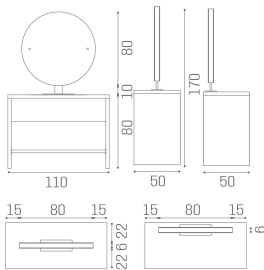

Salon Ambience

100% MADE IN ITALY 

OBERFLÄCHEN IM FOTO: WHITE ASH 06

Le immagini sono fornite al solo scopo illustrativo e non costituiscono elemento contrattuale

Brooklyn: Friseurspiegel

Das Brooklyn wurde geboren, um zu überraschen! Die anpassbare und auffällige Arbeitseinheit verfügt über einfache und essentielle Formen der Melaminstruktur aus Ash White und ist in vier Versionen erhältlich: Einzel- oder Doppelwand-Platz und Inseinheit mit zwei oder vier Positionen. Darüber hinaus ist der Brooklyn entweder mit runden oder rechteckigen Spiegeln ausgestattet. Wenn Sie auf der Suche nach einem raffinierten Platz sind, ist der runde Spiegel genau das Richtige für Sie. Wenn Sie stattdessen die reinen Geometrien bevorzugen, wählen Sie den rechteckigen Spiegel, der viel Platz zur Aufbewahrung der Produkte bietet. Fußstütze aus Edelstahl enthalten.

Alle Salon Ambience-Spiegel werden mit einer bequemen Fußstütze geliefert

ARTICOLI

MI/481 Brooklyn wall unit one place with a round mirror

MI/482 Brooklyn wall unit two-seater with a round mirror

MI/483 Brooklyn island wall unit one seater with round mirror

MI/484 Brooklyn island wall unit four seater with round mirror

ABMESSUNGEN

White ash melamine structure

Mirror with safety film

Footrest in stainless steel

Salon Ambience

100% MADE IN ITALY 

Via Lazzaretti 12 - 42122 - Reggio Emilia - Italy