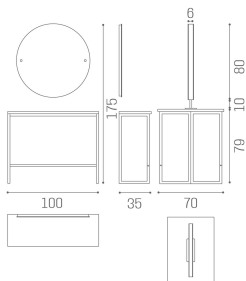

Salon Ambience

100% MADE IN ITALY 

IN FOTO MATERIALE: VINTAGE 01

Le immagini sono fornite al solo scopo illustrativo e non costituiscono elemento contrattuale

London: Mensola per parrucchieri

La specchiera London presenta una struttura in metallo verniciato antracite con finitura martellata e un piano in nobilitato disponibile nei diversi materiali disponibili, per uno stile industriale estremamente attuale. London è disponibile in diverse versioni: a parete con retroilluminazione LED o a isola con posto doppio. In più, London è disponibile con specchio rotondo per un risultato più classico, o con specchio quadrato per uno stile decisamente minimalista.

Tutte le specchiere Salon Ambience sono dotate di un comodo poggiapiedi incluso!

24w - 1800 lumen - kelvin 4000
luce bianca naturale

ARTICOLI

MI/540 specchiera a muro London, con specchio rotondo e illuminazione LED

MI/542 specchiera a isola London, con specchio rotondo

MATERIALI

Struttura in metallo verniciato con finitura martellata
Specchio con sistema tutela antiframezzazione
Poggiapiedi in acciaio inox
Piano di lavoro in nobilitato, disponibile nei seguenti materiali: