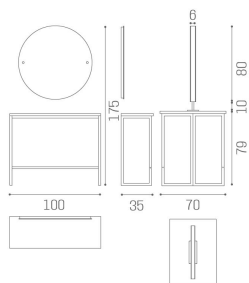

Salon Ambience

100% MADE IN ITALY 

IN FOTO MATERIALE: VINTAGE 01

Le immagini sono fornite al solo scopo illustrativo e non costituiscono elemento contrattuale

London: Mensola per parrucchieri

La specchiera London presenta una struttura in metallo verniciato antracite con finitura martellata e un piano in nobilitato disponibile nei diversi materiali disponibili, per uno stile industriale estremamente attuale. London è disponibile in diverse versioni: a parete con retroilluminazione LED o a isola con posto doppio. In più, London è disponibile con specchio rotondo per un risultato più classico, o con specchio quadrato per uno stile decisamente minimalista.

Tutte le specchiere Salon Ambience sono dotate di un comodo poggiatesta incluso!

24w - 1800 lumen - kelvin 4000
luce bianca naturale

ARTICOLI

MI/540 specchiera a muro London, con specchio rotondo e illuminazione LED

MI/542 specchiera a isola London, con specchio rotondo

MATERIALI

Struttura in metallo verniciato con finitura martellata
Specchio con sistema tutela antiframezzazione
Poggiatesta in acciaio inox
Piano di lavoro in nobilitato, disponibile nei seguenti materiali: