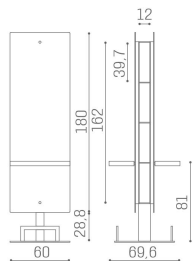

Salon Ambience

100% MADE IN ITALY 

Le immagini sono fornite al solo scopo illustrativo e non costituiscono elemento contrattuale

Lunar Isola: Mensola per parrucchieri

Lunar è disponibile anche nella versione isola a due posti: i due specchi nascondono una colonna porta prodotti in laminato bianco frassinato, con un'elegante base in acciaio inox satinato dai bordi arrotondati.