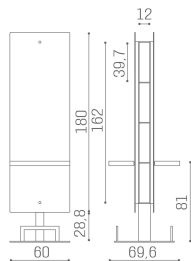

Salon Ambience

100% MADE IN ITALY 

Le immagini sono fornite al solo scopo illustrativo e non costituiscono elemento contrattuale

Lunar Insel: Friseurspiegel

Der Lunar Stylingspiegel ist auch als Inseinheit erhältlich, mit einer einfachen, platzsparenden Säulenstütze durch einen stilvollen Sockel mit abgerundeten Kanten. Nützliche Produktregale befinden sich zwischen den beiden Spiegeln, mit der Struktur aus weißem Melamin.