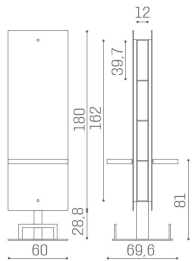

Le immagini sono fornite al solo scopo illustrativo e non costituiscono elemento contrattuale

Lunar Insel: Friseurspiegel

Der Lunar Stylingspiegel ist auch als Inseinheit erhältlich, mit einer einfachen, platzsparenden Säulenstütze durch einen stilvollen Sockel mit abgerundeten Kanten. Nützliche Produktregale befinden sich zwischen den beiden Spiegeln, mit der Struktur aus weißem Melamin.