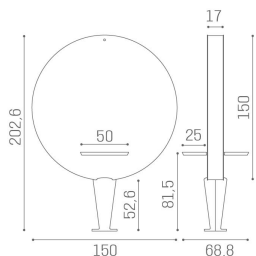

Salon Ambience

100% MADE IN ITALY 

Le immagini sono fornite al solo scopo illustrativo e non costituiscono elemento contrattuale

Planet: Mensola per parrucchieri

Planet, la specchiera Salon Ambience dallo stile unico e maestoso, è disponibile anche nella versione ad isola centrale a due posti! Sempre completa da due eleganti e pratici pianetti in legno o in alluminio, con porta phon integrato.