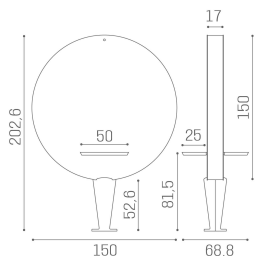

Salon Ambience

100% MADE IN ITALY 

Le immagini sono fornite al solo scopo illustrativo e non costituiscono elemento contrattuale

Planet: Mensola per parrucchieri

Planet, la specchiera Salon Ambience dallo stile unico e maestoso, è disponibile anche nella versione ad isola centrale a due posti! Sempre completa da due eleganti e pratici pianetti in legno o in alluminio, con porta phon integrato.