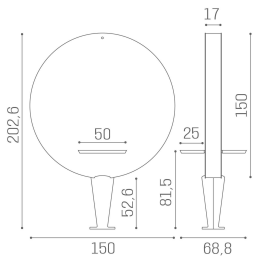

Salon Ambience

100% MADE IN ITALY 

Le immagini sono fornite al solo scopo illustrativo e non costituiscono elemento contrattuale

Planet Insel: Friseurspiegel

Planet, der Salon-Ambience-Spiegel mit einzigartigem und majestätischem Stil, ist auch in der zweiseitigen Mittelinselversion erhältlich!