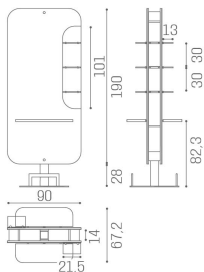

## New York: Mensola per parrucchieri

New York è anche disponibile ad isola centrale a due posti, per assicurare un risultato da star a tutti i tuoi clienti!

Tutte le specchiere Salon Ambience sono dotate di un comodo poggiatesta incluso!