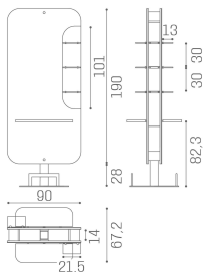

## New York: Mensola per parrucchieri

New York è anche disponibile ad isola centrale a due posti, per assicurare un risultato da star a tutti i tuoi clienti!

Tutte le specchiere Salon Ambience sono dotate di un comodo poggiatesta incluso!