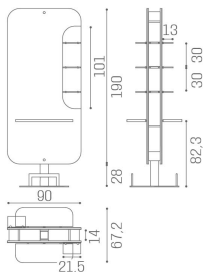

Salon Ambience

100% MADE IN ITALY 

IN FOTO MATERIALE: VINTAGE 01

Le immagini sono fornite al solo scopo illustrativo e non costituiscono elemento contrattuale

New York: Mensola per parrucchieri

New York è anche disponibile ad isola centrale a due posti, per assicurare un risultato da star a tutti i tuoi clienti!