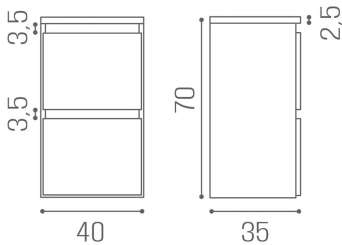

ARTICOLI

MC/036 Cannes Duo Wood, wall cabinet with two drawers

MATERIALS

Ash white structure

Front available in the following materials:

IN PHOTO MATERIAL: VINSTAGE 01

Le immagini sono fornite al solo scopo illustrativo e non costituiscono elemento contrattuale