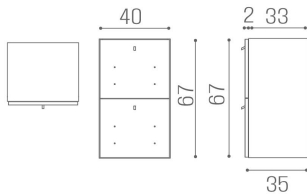

ARTICOLI

MC/036 Cannes Duo Wood, wall cabinet with two drawers

MATERIALS

Ash white structure

Front available in the following materials:

IN PHOTO MATERIAL: VINSTAGE 01

Le immagini sono fornite al solo scopo illustrativo e non costituiscono elemento contrattuale