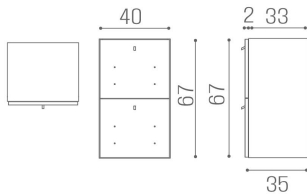

### ARTICOLI

MC/036 Cannes Duo Wood, wall cabinet with two drawers

### ABMESSUNGEN

Ash white structure

Front available in the following materials:

OBERFLÄCHEN IM FOTO: VINTAGE 01

*Le immagini sono fornite al solo scopo illustrativo e non costituiscono elemento contrattuale*