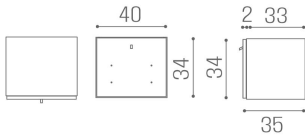

Salon Ambience

100% MADE IN ITALY

Via Lazzaretti 12 - 42122 - Reggio Emilia - Italy

Salon Ambience Italia - +39 0522 276740

International Sales - +39 0522 276755

Numero verde - 800 144552

Fax - +39 0522 276767

E-mail: info@salonambience.com

<https://www.facebook.com/salonambiencegroup>

<https://www.instagram.com/salonambiencegroup/>

<https://www.youtube.com/channel/UCqTdWM-4_65Tr0Jul82kSCQ>