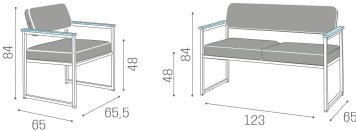

Salon Ambience

100% MADE IN ITALY

FARBE IM FOTO: GREY PEARL P2

Le immagini sono fornite al solo scopo illustrativo e non costituiscono elemento contrattuale

Piccadilly: Wartebereich

Der Stuhl und das Zweisitzer-Sofa, die die „Urban“-Linie von Salon Ambience vervollständigen. Mit einem minimalistischen Geschmack sind sie eine Mischung aus Stil, Komfort und Wesentlichkeit. Das arabeske lackierte Metallrohrgestell und die großen Kissen sorgen für ein angenehm bequemes Warten.

ARTICOLI

RC/130 Piccadilly, 1 seat waiting sofa

RC/140 Piccadilly, 2-seater waiting sofa

ABMESSUNGEN

Internal structure in wood and foam
Skai® upholstery
Painted metal structure with arabesque finish.
Wooden armrests available in the following materials:

Colori: A ☐ B ☒

Alle Salon Ambience Produkte sind in einer großen Farbauswahl ohne Aufpreis erhältlich!

Alle Salon Ambience Produkte sind in einer großen Farbauswahl ohne Aufpreis erhältlich!