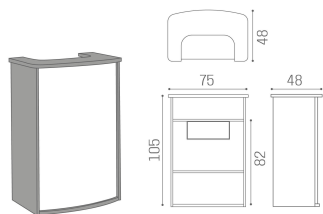

Colori: A ☐ B ☐

Tutti i prodotti Salon Ambience sono disponibili in una vasta scelta di colori senza costi aggiuntivi!

Salon Ambience

100% MADE IN ITALY

Via Lazzaretti 12 - 42122 - Reggio Emilia - Italy

Salon Ambience Italia - +39 0522 276740

International Sales - +39 0522 276755

Numero verde - 800 144552

Fax - +39 0522 276767

E-mail: info@salonambience.com

<https://www.facebook.com/salonambiencegroup>

<https://www.instagram.com/salonambiencegroup/>

<https://www.youtube.com/channel/UCqTdWM-4_65Tr0Jul82kSCQ>