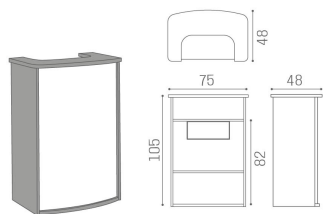

Colori: A ☐ B ☒

Tutti i prodotti Salon Ambience sono disponibili in una vasta scelta di colori senza costi aggiuntivi!

Salon Ambience

100% MADE IN ITALY

Via Lazzaretti 12 - 42122 - Reggio Emilia - Italy

Salon Ambience Italia - +39 0522 276740

International Sales - +39 0522 276755

Numero verde - 800 144552

Fax - +39 0522 276767

E-mail: info@salonambience.com

<https://www.facebook.com/salonambiencegroup>

<https://www.instagram.com/salonambiencegroup/>

<https://www.youtube.com/channel/UCqTdWM-4_65Tr0Jul82kSCQ>