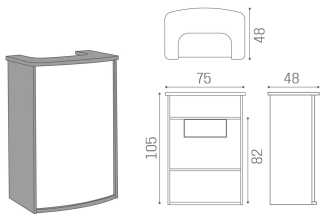

Colori: A ☐ B ☐

Alle Salon Ambience Produkte sind in einer großen Farbauswahl ohne Aufpreis erhältlich!

Salon Ambience

100% MADE IN ITALY

Via Lazzaretti 12 - 42122 - Reggio Emilia - Italy

Salon Ambience Italia - +39 0522 276740

International Sales - +39 0522 276755

Numero verde - 800 144552

Fax - +39 0522 276767

E-mail: info@salonambience.com

<https://www.facebook.com/salonambiencegroup>

<https://www.instagram.com/salonambiencegroup/>

<https://www.youtube.com/channel/UCqTdWM-4_65Tr0Jul82kSCQ>