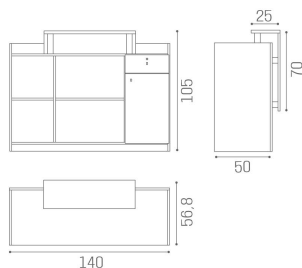

Salon Ambience

100% MADE IN ITALY

Via Lazzaretti 12 - 42122 - Reggio Emilia - Italy

Salon Ambience Italia - +39 0522 276740

International Sales - +39 0522 276755

Numero verde - 800 144552

Fax - +39 0522 276767

E-mail: info@salonambience.com

<https://www.facebook.com/salonambiencegroup>

<https://www.instagram.com/salonambiencegroup/>

<https://www.youtube.com/channel/UCqTdWM-4_65Tr0Jul82kSCQ>