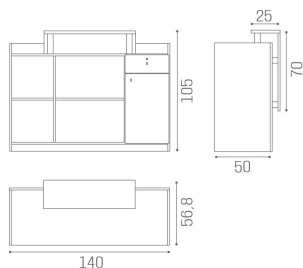

Salon Ambience

100% MADE IN ITALY

Via Lazzaretti 12 - 42122 - Reggio Emilia - Italy

Salon Ambience Italia - +39 0522 276740

International Sales - +39 0522 276755

Numero verde - 800 144552

Fax - +39 0522 276767

E-mail: info@salonambience.com

<https://www.facebook.com/salonambiencegroup>

<https://www.instagram.com/salonambiencegroup/>

<https://www.youtube.com/channel/UCqTdWM-4_65Tr0Jul82kSCQ>