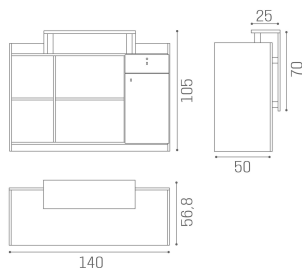

Salon Ambience

100% MADE IN ITALY

Via Lazzaretti 12 - 42122 - Reggio Emilia - Italy

Salon Ambience Italia - +39 0522 276740

International Sales - +39 0522 276755

Numero verde - 800 144552

Fax - +39 0522 276767

E-mail: info@salonambience.com

<https://www.facebook.com/salonambiencegroup>

<https://www.instagram.com/salonambiencegroup/>

<https://www.youtube.com/channel/UCqTdWM-4_65Tr0Jul82kSCQ>