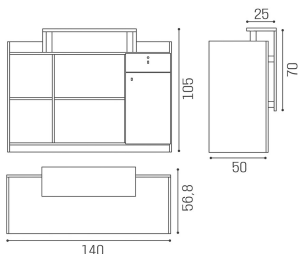

Salon Ambience

100% MADE IN ITALY 

Millennium Wood: Cassa per parrucchieri

Postazione reception dalle dimensioni importanti. La struttura in colore bianco frassinato è dotata di più vani a giorno e di uno sportello/armadietto e cassetto con chiusura a chiave. Il frontale in nobilitato, disponibile in diversi colori ed essenze lignee, la caratterizza e la coordina al vostro arredo Salon Ambience. Ampia, pratica e semplicemente funzionale!

ARTICOLI

RD/038 Millennium Wood, reception bianco frassinato

MATERIALI

Struttura in nobilitato bianco frassinato
Pannello frontale disponibile nei seguenti materiali:

IN FOTO MATERIALE: VINTAGE 01

Le immagini sono fornite al solo scopo illustrativo e non costituiscono elemento contrattuale