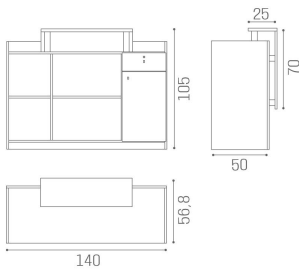

### ABMESSUNGEN

Structure in white ash melamine

Front panel available in the following materials:

OBERFLÄCHEN IM FOTO: VINTAGE 01

*Le immagini sono fornite al solo scopo illustrativo e non costituiscono elemento contrattuale*