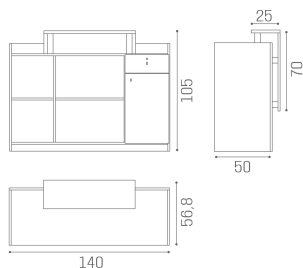

ARTICOLI

RD/038 Millennium wood, ash white reception desk

ABMESSUNGEN

Structure in white ash melamine

Front panel available in the following materials:

OBERFLÄCHEN IM FOTO: VINTAGE 01

Le immagini sono fornite al solo scopo illustrativo e non costituiscono elemento contrattuale