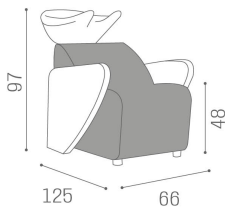

IN FOTO COLORE: COGNAC ICE R5

Le immagini sono fornite al solo scopo illustrativo e non costituiscono elemento contrattuale