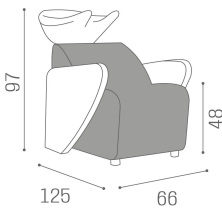

IN FOTO COLORE: COGNAC ICE R5

Le immagini sono fornite al solo scopo illustrativo e non costituiscono elemento contrattuale