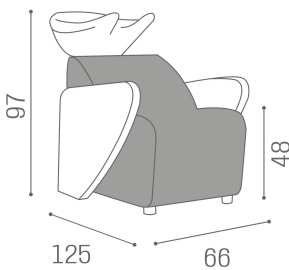

Colori: A ☐ B ☒

Tutti i prodotti Salon Ambience sono disponibili in una vasta scelta di colori senza costi aggiuntivi!

Lavatesta modulare caratterizzato da braccioli rivestiti e personalizzabili, con la possibilità di scegliere tra numerosi rivestimenti senza costi aggiuntivi. È disponibile anche senza braccioli e in comoda chaise longue nella versione Relax.

Accompagna la linea Embrace ed è semplicemente geniale nella sua semplicità; si adatta a qualsiasi impiantistica idrica già esistente grazie a un sistema studiato per facilitarne l'installazione.

ARTICOLI

WU/800/B Lunawash Relax, lavatesta chaise longue con ceramica bianca

WU/800/M Lunawash Relax, lavatesta chaise longue con ceramica nera matt

WU/800/N Lunawash Relax, lavatesta chaise longue con ceramica nera
WU/810/B Lunawash, lavatesta con ceramica bianca

WU/810/M Lunawash, lavatesta con ceramica nera matt

WU/810/N Lunawash, lavatesta con ceramica nera

WU/820/B Lunawash, lavatesta a due posti con ceramica bianca

WU/820/M Lunawash, lavatesta a due posti con ceramica nera matt

WU/820/N Lunawash, lavatesta a due posti con ceramica nera

WU/830/B Lunawash, lavatesta a tre posti con ceramica bianca

WU/820/M Lunawash, lavatesta a tre posti con ceramica nera matt

WU/830/N Lunawash, lavatesta a tre posti con ceramica nera

MATERIALI

Lavabo in ceramica con mixer e doccetta con sistema anti goccia
Poltrona in legno e gommapiuma, con rivestimento in skai®

Tutti i prodotti Salon Ambience sono disponibili in una vasta scelta di colori senza costi aggiuntivi!