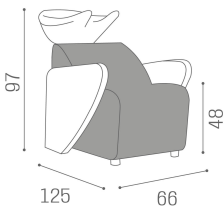

FARBE IM FOTO: COGNAC ICE R5

Le immagini sono fornite al solo scopo illustrativo e non costituiscono elemento contrattuale