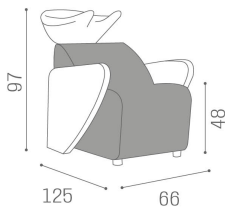

FARBE IM FOTO: COGNAC ICE R5

Le immagini sono fornite al solo scopo illustrativo e non costituiscono elemento contrattuale