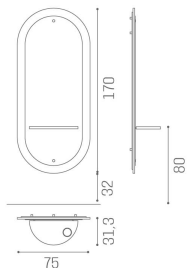

Salon Ambience

100% MADE IN ITALY 

IN FOTO MATERIALE: OAK 05

Le immagini sono fornite al solo scopo illustrativo e non costituiscono elemento contrattuale

Eclipse: Mensola per parrucchieri

La specchiera dalla forma geometricamente perfetta con il pratico e funzionale piano di lavoro in laminato con porta phon integrato, è retroilluminata LED ed è disponibile in varie finiture legno.