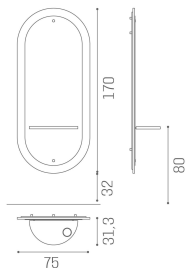

Salon Ambience

100% MADE IN ITALY 

IN FOTO MATERIALE: OAK 05

Le immagini sono fornite al solo scopo illustrativo e non costituiscono elemento contrattuale

Eclipse: Mensola per parrucchieri

La specchiera dalla forma geometricamente perfetta con il pratico e funzionale piano di lavoro in laminato con porta phon integrato, è retroilluminata LED ed è disponibile in varie finiture legno.