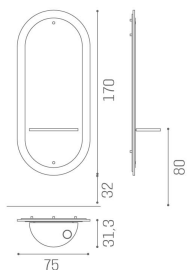

Salon Ambience

100% MADE IN ITALY 

IN FOTO MATERIALE: OAK 05

Le immagini sono fornite al solo scopo illustrativo e non costituiscono elemento contrattuale

Eclipse: Mensola per parrucchieri

La specchiera dalla forma geometricamente perfetta con il pratico e funzionale piano di lavoro in laminato con porta phon integrato, è retroilluminata LED ed è disponibile in varie finiture legno.