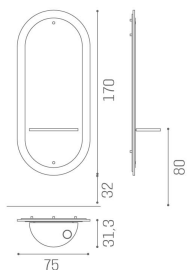

## Eclipse: Friseurspiegel

Der Spiegel mit geometrisch perfekter Form. Die praktische und funktionale Laminat-Arbeitsplatte hat auch einen integrierten Haartrocknerhalter.

Eclipse verfügt über eine LED-Hintergrundbeleuchtung und ist in verschiedenen Holzausführungen erhältlich.