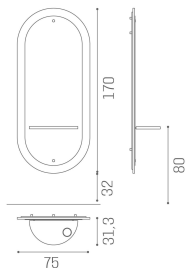

Salon Ambience

100% MADE IN ITALY 

OBERFLÄCHEN IM FOTO: OAK 05

Le immagini sono fornite al solo scopo illustrativo e non costituiscono elemento contrattuale

Eclipse: Friseurspiegel

Der Spiegel mit geometrisch perfekter Form. Die praktische und funktionale Laminat-Arbeitsplatte hat auch einen integrierten Haartrocknerhalter.