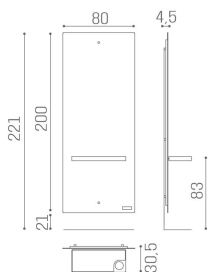

Le immagini sono fornite al solo scopo illustrativo e non costituiscono elemento contrattuale

Space: Mensola per parrucchieri

Con la specchiera Space il minimalismo passa al livello successivo. Lo specchio largo e rettangolare è messo in evidenza dalla retroilluminazione a LED che circonda l'intera cornice. La specchiera è dotata di un elegante piano di lavoro in alluminio, anch'esso che può essere ricoperto da una superficie a specchio. Space è dotata di porta-phon.

Tutte le specchiere Salon Ambience sono dotate di un comodo poggiatesta incluso!

30w - 1800 lumen - kelvin 4000
luce bianca naturale

ARTICOLI

MI/440-06 specchiera a muro Space, con pianetto in alluminio incluso e illuminazione LED

MI/440-07 specchiera a muro Space, con pianetto in alluminio a specchio incluso e illuminazione LED

MATERIALI

Struttura in metallo
Pannello in vetro temperato serigrafato
Illuminazione LED
Specchio con sistema tutela antiframezzazione
Con piano di lavoro in alluminio o a specchio in alluminio