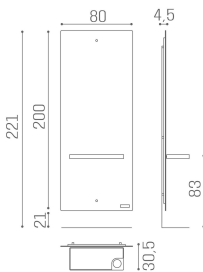

Le immagini sono fornite al solo scopo illustrativo e non costituiscono elemento contrattuale

Space: Mensola per parrucchieri

Con la specchiera Space il minimalismo passa al livello successivo. Lo specchio largo e rettangolare è messo in evidenza dalla retroilluminazione a LED che circonda l'intera cornice. La specchiera è dotata di un elegante piano di lavoro in alluminio, anch'esso che può essere ricoperto da una superficie a specchio. Space è dotata di porta-phon.

Tutte le specchiere Salon Ambience sono dotate di un comodo poggiatesta incluso!

30w - 1800 lumen - kelvin 4000
luce bianca naturale

ARTICOLI

MI/440-06 specchiera a muro Space, con pianetto in alluminio incluso e illuminazione LED

MI/440-07 specchiera a muro Space, con pianetto in alluminio a specchio incluso e illuminazione LED

MATERIALI

Struttura in metallo
Pannello in vetro temperato serigrafato
Illuminazione LED
Specchio con sistema tutela antiframezzazione
Con piano di lavoro in alluminio o a specchio in alluminio