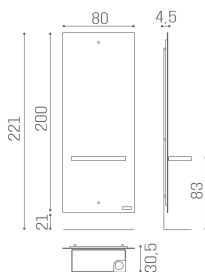

Salon Ambience

100% MADE IN ITALY 

Le immagini sono fornite al solo scopo illustrativo e non costituiscono elemento contrattuale

Space: Friseurspiegel

Der Space Styling-Platz bringt den Minimalismus auf die nächste Stufe! Der große rechteckige Spiegel zeichnet sich durch die LED-Hintergrundbeleuchtung aus, die den gesamten Rahmen umgibt, und verfügt über eine edle Aluminium-Ablage mit einer verspiegelten Oberfläche und einem integrierten Haartrocknerhalter. Der Space wird mit einer Fußstütze geliefert, die den sauberen, geometrischen Stil des Spiegels fortsetzt.

MI/440-07 Space wall mirror, with mirrored aluminum shelf included and LED lighting

ABMESSUNGEN

Metal structure

Tempered, screen-printed glass panel

LED lighting

Mirror with safety film

With aluminum or mirrored aluminum worktop