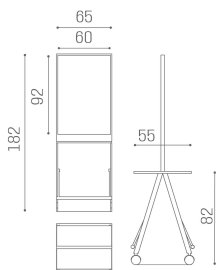

Salon Ambience

100% MADE IN ITALY 

Scuola: Mensola per parrucchieri

Scuola si compone di una doppia postazione a isola con specchio a mezza figura. Il comodo piano di lavoro, con foro porta phon ed il poggiatesta sono ribaltabili. Questo, insieme alle ruote piroettanti dotate di freno, consente di spostare e riporre facilmente la specchiera in poco spazio una volta finito il suo utilizzo. Scuola è specificatamente ideata per un impiego scolastico.

ARTICOLI

MI/202 specchiera a isola Scuola

MATERIALI

Struttura in metallo verniciato
Specchio con sistema tutela antiframezzazione
Con piano di lavoro e poggiatesta pieghevoli

Le immagini sono fornite al solo scopo illustrativo e non costituiscono elemento contrattuale