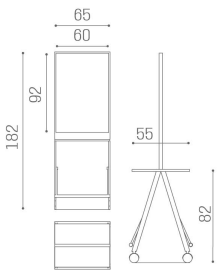

Salon Ambience

100% MADE IN ITALY 

Scuola: Mensola per parrucchieri

Scuola si compone di una doppia postazione a isola con specchio a mezza figura. Il comodo piano di lavoro, con foro porta phon ed il poggiatesta sono ribaltabili. Questo, insieme alle ruote piroettanti dotate di freno, consente di spostare e riporre facilmente la specchiera in poco spazio una volta finito il suo utilizzo. Scuola è specificatamente ideata per un impiego scolastico.

ARTICOLI

MI/202 specchiera a isola Scuola

MATERIALI

Struttura in metallo verniciato
Specchio con sistema tutela antiframezzazione
Con piano di lavoro e poggiatesta pieghevoli

Le immagini sono fornite al solo scopo illustrativo e non costituiscono elemento contrattuale