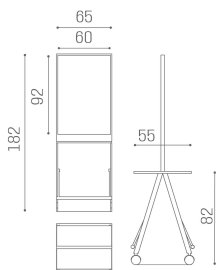

Salon Ambience

100% MADE IN ITALY 

Scuola: Friseurspiegel

Der Scuola ist eine College-Styling-Einheit, besonders geeignet für Schulungen. Scuola besteht aus einer Doppelinseleinheit mit Struktur aus grau lackiertem Metall und Regalen aus silbernem Holz. Scuola ist sehr praktisch und kompakt, da seine FüÙe sowie seine Regale zusammengeklappt werden können und mobil auf Rädern sind, um die Verwendung zu erleichtern. Darüber hinaus können Trainingsköpfe an den Regalen befestigt werden.

ARTICOLI

MI/202 Scuola island unit

ABMESSUNGEN

Painted metal structure
Mirror with safety film
Foldable feet and work shelf

Le immagini sono fornite al solo scopo illustrativo e non costituiscono elemento contrattuale