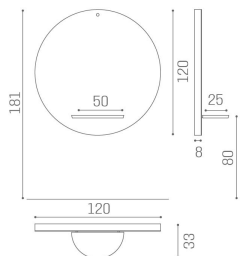

## Planet: Mensola per parrucchieri

Planet, la specchiera Salon Ambience dallo stile unico e maestoso, è la vera protagonista del tuo salone. Grazie al suo design moderno e minimale, e all'imponente specchio di forma circolare, Planet, nella sua versione a parete, emana fascino ed eleganza, ideale per saloni dal gusto ricercato, che vogliono distinguersi per raffinatezza. Il tocco speciale è dato dalla cornice dello specchio: elegantemente illuminata a LED. Lo stile di Planet è completato da eleganti e pratici pianetti in alluminio o in legno, provvisti di porta phon.