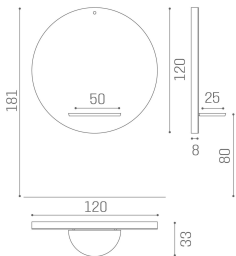

## Planet: Mensola per parrucchieri

Planet, la specchiera Salon Ambience dallo stile unico e maestoso, è la vera protagonista del tuo salone. Grazie al suo design moderno e minimale, e all'imponente specchio di forma circolare, Planet, nella sua versione a parete, emana fascino ed eleganza, ideale per saloni dal gusto ricercato, che vogliono distinguersi per raffinatezza. Il tocco speciale è dato dalla cornice dello specchio: elegantemente illuminata a LED RGB consente di giocare con una gamma multicolore per creare la giusta atmosfera nel salone e coccolare il cliente con la cromoterapia. Lo stile di Planet è completato da eleganti e pratici pianetti in alluminio o in legno, provvisti di porta phon.