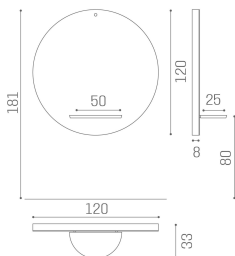

Le immagini sono fornite al solo scopo illustrativo e non costituiscono elemento contrattuale

Planet: Friseurspiegel

Der Planet-Spiegel hat einen auffälligen und auffälligen Stil, der garantiert auffällt! Das moderne und minimalistische Design verleiht zusammen mit dem großen runden Spiegel Charme und Eleganz und macht Planet in seiner Wandversion perfekt für elegante und anspruchsvolle Salons, die verblüffen möchten. Für den besonderen Touch sorgt die RGB-LED-Beleuchtung des Rahmens: Spielen Sie mit der Mehrfarbenpalette, schaffen Sie Atmosphäre und umarmen Sie Ihre Kunden mit der Farbtherapie! Die Funktionalität wird durch praktische und raffinierte Regale aus Aluminium und Holz mit Haartrocknerhalter und der gesamten Qualität der Salon Ambience-Produkte gewährleistet.

Alle Salon Ambience-Spiegel werden mit einer bequemen Fußstütze geliefert!

MI/490
LED RGB mit Fernbedienung
IP 64 24V 50W

ARTICOLI

MI/490-03 Planet wall mirror, with wooden shelf and RGB LED lighting

MI/490-05 Planet wall mirror, with aluminum shelf and RGB LED lighting