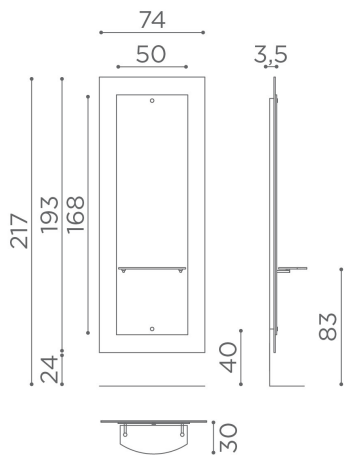

Salon Ambience

100% MADE IN ITALY 

IN FOTO: MI/050-01

Le immagini sono fornite al solo scopo illustrativo e non costituiscono elemento contrattuale

Lyon: Mensola per parrucchieri

La specchiera Lyon ha un design semplice e sobrio dato dal pannello in vetro satinato rettangolare sul quale è montato uno specchio della stessa forma ma di dimensioni ridotte.

Viene montata su struttura di metallo ed ha il poggiatesta ed il porta phon in dotazione. Questa specchiera è disponibile anche in versione Doppia e con il Server.

18w - 1800 lumen
plafoniera LED TRICOLOR regolabile in tre gradazioni kelvin
fredda 3000K naturale 4000K calda 6500K