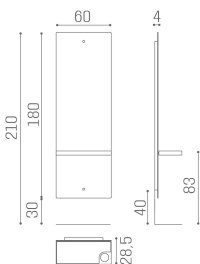

Lunar: Mensola per parrucchieri

Il minimalismo non è mai stato così bello! La specchiera Lunar vanta uno stile raffinato: lo specchio retroilluminato è sobrio ed elegante, il piano di lavoro in alluminio ricoperto da specchio e completo di porta phon.

Tutte le specchiere Salon Ambience sono dotate di un comodo poggiapiedi incluso!

18w - 1800 lumen
plafoniera LED TRICOLOR regolabile in tre gradazioni kelvin
calda 3000K naturale 4000K fredda 6500K

ARTICOLI

MI/370-06 specchiera a muro Lunar, con pianetto in alluminio e illuminazione LED

MI/370-07 specchiera a muro Lunar, con pianetto in alluminio con specchio e illuminazione

MATERIALI

Struttura in metallo
Illuminazione LED
Specchio con sistema tutela antiframezzazione
Con pianetto in alluminio o in alluminio con specchio

Salon Ambience

100% MADE IN ITALY

Via Lazzaretti 12 - 42122 - Reggio Emilia - Italy

Salon Ambience Italia - +39 0522 276740

International Sales - +39 0522 276755

Numero verde - 800 144552

Fax - +39 0522 276767

E-mail: info@salonambience.com

<https://www.facebook.com/salonambiencegroup>

<https://www.instagram.com/salonambiencegroup/>

<https://www.youtube.com/channel/UCqTdWM-4_65Tr0Jul82kSCQ>