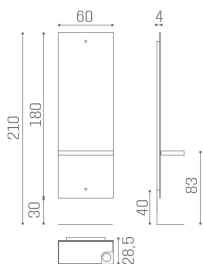

Lunar: Mensola per parrucchieri

Il minimalismo non è mai stato così bello! La specchiera Lunar vanta uno stile raffinato: lo specchio retroilluminato è sobrio ed elegante, il piano di lavoro in alluminio ricoperto da specchio e completo di porta phon.

Tutte le specchiere Salon Ambience sono dotate di un comodo poggiapiedi incluso!

18w - 1800 lumen
plafoniera LED TRICOLOR regolabile in tre gradazioni kelvin
calda 3000K naturale 4000K fredda 6500K

ARTICOLI

MI/370-06 specchiera a muro Lunar, con pianetto in alluminio e illuminazione LED

MI/370-07 specchiera a muro Lunar, con pianetto in alluminio con specchio e illuminazione

MATERIALI

Struttura in metallo
Illuminazione LED
Specchio con sistema tutela antiframezzazione
Con pianetto in alluminio o in alluminio con specchio

Salon Ambience

100% MADE IN ITALY

Via Lazzaretti 12 - 42122 - Reggio Emilia - Italy

Salon Ambience Italia - +39 0522 276740

International Sales - +39 0522 276755

Numero verde - 800 144552

Fax - +39 0522 276767

E-mail: info@salonambience.com

<https://www.facebook.com/salonambiencegroup>

<https://www.instagram.com/salonambiencegroup/>

<https://www.youtube.com/channel/UCqTdWM-4_65Tr0Jul82kSCQ>