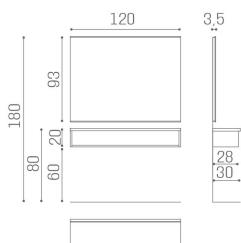

Salon Ambience

100% MADE IN ITALY 

IN FOTO MATERIALE: WHITE ASH 06

Le immagini sono fornite al solo scopo illustrativo e non costituiscono elemento contrattuale

Horizon: Mensola per parrucchieri

Ampliate i vostri orizzonti con quest'accattivante specchiera per lo styling! Horizon di Salon Ambience presenta un grande specchio dalla linea pulita e minimale, dotato di retroilluminazione a LED e profili in alluminio che ne completano lo stile raffinato. Al di sotto dello specchio si trova un grande piano di lavoro in laminato bianco frassinato, con ampio spazio per riporre i prodotti e gli strumenti di lavoro ed il poggiatesta è incluso. La specchiera Horizon è disponibile in diversi materiali.