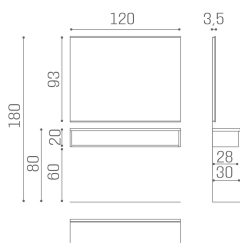

Salon Ambience

100% MADE IN ITALY 

IN FOTO MATERIALE: WHITE ASH 06

Le immagini sono fornite al solo scopo illustrativo e non costituiscono elemento contrattuale

Horizon: Mensola per parrucchieri

Ampliate i vostri orizzonti con quest'accattivante specchiera per lo styling! Horizon di Salon Ambience presenta un grande specchio dalla linea pulita e minimale, dotato di retroilluminazione a LED e profili in alluminio che ne completano lo stile raffinato. Al di sotto dello specchio si trova un grande piano di lavoro in laminato bianco frassinato, con ampio spazio per riporre i prodotti e gli strumenti di lavoro ed il poggiatesta è incluso. La specchiera Horizon è disponibile in diversi materiali.