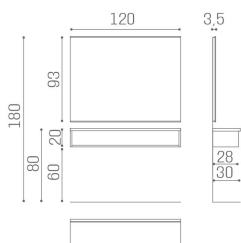

Horizon: Friseurspiegel

Erweitern Sie Ihren Horizont mit dieser fesselnden Styling-Einheit! Der Horizon von Salon Ambience bietet einen Spiegel, der sowohl imposant als auch minimalistisch ist, mit LED-Hintergrundbeleuchtung und Aluminiumbordüren, die den raffinierten Stil des Horizon vervollständigen. Darunter befinden sich ein großes Arbeitsregal und ein Produktlagerbereich aus weißem Melamin, die die Größe und Bedeutung des Spiegels selbst ergänzen. Der Horizon wird auch mit einer großen Fußstütze geliefert, die den minimalistischen Stil der Arbeitseinheit fortsetzt. Horizon ist in verschiedenen Materialien erhältlich.

Alle Salon Ambience-Spiegel werden mit einer bequemen Fußstütze geliefert!

30W - 1800 Lumen - Kelvin 4000 neutralweißes Licht

ARTICOLI

MI/382 Horizon wall mirror, with shelf included and LED lighting

ABMESSUNGEN

Mirror with safety film

LED lighting

Melamine work shelf available in the following materials:

Salon Ambience

100% MADE IN ITALY

Via Lazzaretti 12 - 42122 - Reggio Emilia - Italy

Salon Ambience Italia - +39 0522 276740

International Sales - +39 0522 276755

Numero verde - 800 144552

Fax - +39 0522 276767

E-mail: info@salonambience.com

<https://www.facebook.com/salonambiencegroup>

<https://www.instagram.com/salonambiencegroup/>

<https://www.youtube.com/channel/UCqTdWM-4_65Tr0Jul82kSCQ>