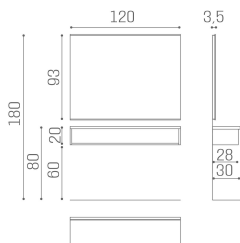

Salon Ambience

100% MADE IN ITALY 

OBERFLÄCHEN IM FOTO: WHITE ASH 06

Le immagini sono fornite al solo scopo illustrativo e non costituiscono elemento contrattuale

Horizon: Friseurspiegel

Erweitern Sie Ihren Horizont mit dieser fesselnden Styling-Einheit! Der Horizon von Salon Ambience bietet einen Spiegel, der sowohl imposant als auch minimalistisch ist, mit LED-Hintergrundbeleuchtung und Aluminiumbordüren, die den raffinierten Stil des Horizon vervollständigen. Darunter befinden sich ein großes Arbeitsregal und ein Produktlagerbereich aus weißem Melamin, die die Größe und Bedeutung des Spiegels selbst ergänzen. Der Horizon wird auch mit einer großen Fußstütze geliefert, die den minimalistischen Stil der Arbeitseinheit fortsetzt. Horizon ist in verschiedenen Materialien erhältlich.

Alle Salon Ambience-Spiegel werden mit einer bequemen Fußstütze geliefert!

30W - 1800 Lumen - Kelvin 4000 neutralweißes Licht

ARTICOLI

MI/382 Horizon wall mirror, with shelf included and LED lighting

ABMESSUNGEN